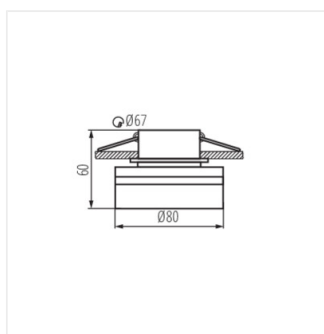

- Dekorativní kroužek bez patice
- Materiál korpusu: hliníková slitina

GOVIK

Ozdobný prsten-komponent svítidla

GOVIK DSO-W

GOVIK DSO-W

GOVIK DSO-W

GOVIK DSO

GOVIK-ST DSO