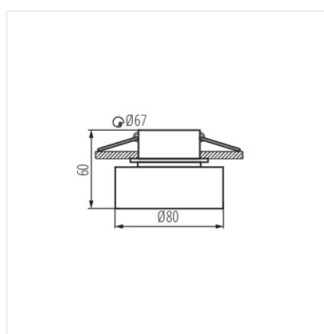

- Dekorativní kroužek bez patice
- Materiál korpusu: hliníková slitina

GOVIK

Ozdobný prsten-komponent svítidla

GOVIK DSO-W

GOVIK DSO-W

GOVIK DSO-W

GOVIK DSO

GOVIK-ST DSO