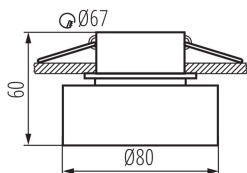

Zdroj světla v balení: ne

Výška [mm]: 60

Průměr [mm]: 80

Montážní otvor [mm]: Ø67

TECHNICKÉ ÚDAJE:

Jmenovité napětí [V]: 12 AC; 12 DC; 220-240 AC

Maximální výkon [W]: max 10

Třída ochrany před úrazem elektrickým proudem: II/III

Výška jednotkového balení [cm]: 7.5

Hmotnost kartonu [kg]: 9.14

Šířka kartonu [cm]: 19

Výška kartonu [cm]: 40

Délka kartonu [cm]: 44.5

Objem kartonu [m³]: 0.03382

Ozdobný prsten-komponent svítidla

DALŠÍ INFORMACE: