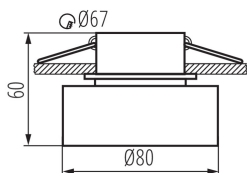

Ozdobný prsten-komponent svítidla

KANLUX GOVIK je nové vestavné svítidlo s jedinečným designem. Použití matného akrylového odstínu rozptýluje světlo a činí instalovaný zdroj světla neviditelným. Svítidlo vypadá jako miniaturní integrované vestavné svítidlo.

VŠEOBECNÉ ÚDAJE:

Barva: černá

Místo montáže: k zabudování do stropu

Místo použití: uvnitř

Minimální vzdálenost od osvětlovaného objektu: 0,5m

dekorativní kroužek bez keramického držáku: ano

Vyměnitelný světelný zdroj: ano

Výrobek není určen k pokrytí termoizolačním materiálem: ano

Zdroj světla v balení: ne

Výška [mm]: 60

Průměr [mm]: 80

Montážní otvor [mm]: Ø67

TECHNICKÉ ÚDAJE:

Jmenovité napětí [V]: 12 AC; 12 DC; 220-240 AC

Maximální výkon [W]: max 10

Třída ochrany před úrazem elektrickým proudem: II/III

Zdroj světla: MR16/PAR16

Patice: Gx5,3/GU10

Rozsah okolních teplot, kterým může být výrobek vystaven [°C]: 5÷25

Svítidlo je určeno světelným zdrojům s energetickými třídami: A++,A+,A

Materiál korpusu: hliníková slitina

Regulace úhlu svítidla: chybějící

Stupeň krytí IP: 20

DALŠÍ INFORMACE:

- Dekorativní kroužek bez patice