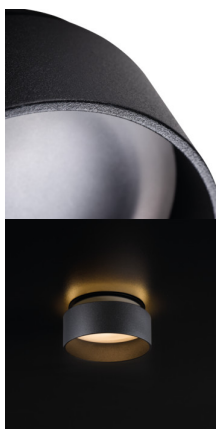

Ozdobný prsten-komponent svítidla

KANLUX GOVIK je nové vestavné svítidlo s jedinečným designem. Použití matného akrylového odstínu rozptýluje světlo a činí instalovaný zdroj světla neviditelným. Svítidlo vypadá jako miniaturní integrované vestavné svítidlo.

VŠEOBECNÉ ÚDAJE:

Barva: černá

Místo montáže: k zabudování do stropu

Místo použití: uvnitř

Minimální vzdálenost od osvětlovaného objektu: 0,5m

dekorativní kroužek bez keramického držáku: ano

Vyměnitelný světelný zdroj: ano

Materiál korpusu: hliníková slitina

Regulace úhlu svítidla: chybějící

Stupeň krytí IP: 20

DALŠÍ INFORMACE:

- Dekorativní kroužek bez patice

Ozdobný prsten-komponent svítidla