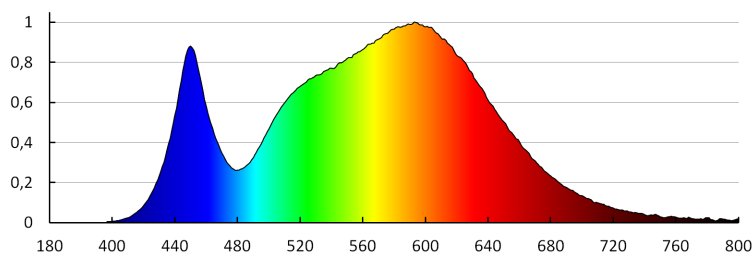

LOGISTICKÉ ÚDAJE:

Měrná jednotka: kus
Způsob balení: 48
Počet kusů v druhém balení : 1
Počet kusů v hromadném balení: 48
Čistá jednotková hmotnost [g]: 194
Gramáž [g]: 241.67
Délka jednotkového balení [cm]: 11.5
Šířka jednotkového balení [cm]: 4.5
Výška jednotkového balení [cm]: 14
Hmotnost kartonu [kg]: 11.60016
Šířka kartonu [cm]: 30
Výška kartonu [cm]: 31
Délka kartonu [cm]: 47.5
Objem kartonu [m³]: 0.044175

MILEDO (kat 31154) GRUN V2 LED-10-B-SE / LDC (Polar)