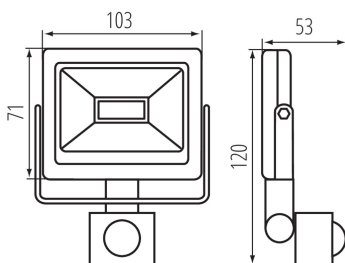

LED reflektor

8595665311544

VŠEOBECNÉ ÚDAJE:

- Barva:** černá
- Místo montáže:** k usazení na zeď, k usazení na strop, k usazení na zem
- Místo použití:** uvnitř i vně
- Mikro mezera mezi kontakty relé:** ano
- Minimální vzdálenost od osvětlovaného objektu:** 0,5m
- Možnost spolupráce se stmívačem:** ne
- Wykrywanie ruchu:** ano
- Délka [mm]:** 103
- Šířka [mm]:** 53
- Výška [mm]:** 120
- Délka vodiče [m]:** 0.25
- Obsah rtuti:** ne
- Integrovaný LED zdroj světla:** ano

TECHNICKÉ ÚDAJE:

- Jmenovité napětí [V]:** 220-240 AC
- Jmenovitá frekvence [Hz]:** 50
- Maximální výkon [W]:** 10
- Třída ochrany před úrazem elektrickým proudem:** I
- Typ diody:** LED SMD
- Světelný tok [lm]:** 700
- Barva světla:** bílá
- Náhradní teplota chromatičnosti [K]:** 4000
- Stálost barev v násobcích MacAdamovy elipsy:** ≤6
- Index podání barev:** 80
- Životnost [h]:** 20000
- Počet cyklů zap/vyp:** ≥15000
- Úhel svícení [°]:** 110
- Světelná účinnost [lm/W]:** 70
- Rozsah okolních teplot, kterým může být výrobek vystaven [°C]:** -15÷35
- Materiál korpusu:** hliníková slitina
- Materiál ochranného skla:** tvrzené sklo
- Materiál ramena:** ocel
- Typ čidla:** PIR
- Typ přípojky:** volné konce kabelů
- Typ vodiče:** H05RN-F
- Průřez kabelu [mm²]:** 0,75
- Typ reflektoru:** symetrický
- Doba činnosti čidla [sekunda-minuta]:** 5-10
- Doba nahřívání lampy [s]:** ≤1
- Doba zapálení lampy [s]:** ≤0,5
- Detekční úhel čidla [°]:** 120
- Nastavení úrovně intenzity osvětlení, při níž čidlo**