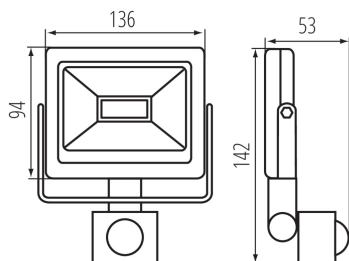

LED reflektor

8595665311551

VŠEOBECNÉ ÚDAJE:

- Barva:** černá
- Místo montáže:** k usazení na zeď, k usazení na strop, k usazení na zem
- Místo použití:** uvnitř i vně
- Mikro mezera mezi kontakty relé:** ano
- Minimální vzdálenost od osvětlovaného objektu:** 0,5m
- Možnost spolupráce se stmívačem:** ne
- Wykrywanie ruchu:** ano
- Délka [mm]:** 136
- Šířka [mm]:** 53
- Výška [mm]:** 142
- Délka vodiče [m]:** 0.25
- Obsah rtuti:** ne
- Integrovaný LED zdroj světla:** ano

31155 GRUN V2 LED-20-B-SE

LED reflektor

detekuje pohyb [lx]: 2-2000
Svítilno pohyblivé ve vertikální rozsahu [°]: 180
Stupeň krytí IP: 44
Dosah čidla [m]: max 8

LOGISTICKÉ ÚDAJE:

Měrná jednotka: kus
Způsob balení: 32
Počet kusů v druhém balení : 1
Počet kusů v hromadném balení: 32
Čistá jednotková hmotnost [g]: 300
Gramáž [g]: 364.38
Délka jednotkového balení [cm]: 15
Šířka jednotkového balení [cm]: 4.5
Výška jednotkového balení [cm]: 16.5
Hmotnost kartonu [kg]: 11.66016
Šířka kartonu [cm]: 30.5
Výška kartonu [cm]: 35
Délka kartonu [cm]: 38
Objem kartonu [m³]: 0.040565