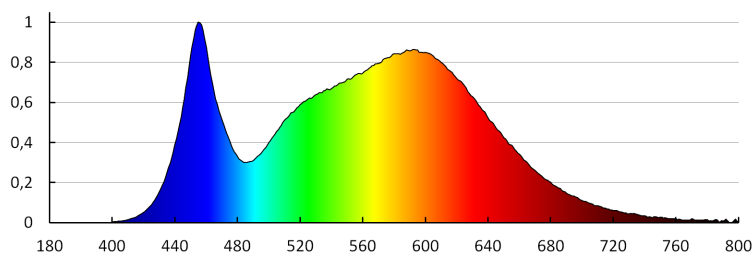

LOGISTICKÉ ÚDAJE:

Měrná jednotka: kus
Způsob balení: 32
Počet kusů v druhém balení : 1
Počet kusů v hromadném balení: 32
Čistá jednotková hmotnost [g]: 300
Gramáž [g]: 364.38
Délka jednotkového balení [cm]: 15
Šířka jednotkového balení [cm]: 4.5
Výška jednotkového balení [cm]: 16.5
Hmotnost kartonu [kg]: 11.66016
Šířka kartonu [cm]: 30.5
Výška kartonu [cm]: 35
Délka kartonu [cm]: 38
Objem kartonu [m³]: 0.040565

MILEDO (kat 31155) GRUN V2 LED-20-B-SE / LDC (Polar)