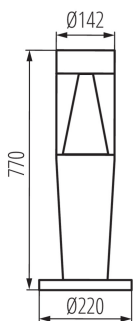

Architektonické svítidlo s výměnitelným zdrojem svítidla

5905339291769

IP
54

XXL
size

Kanlux INVO TR je řada architektonických svítidel s výměnitelným zdrojem světla GU10. Vnější sloupky a fasádní svítidla velmi efektivně rozšiřují světlo nejen v zahradě, ale také rozjasňují uličky, stezky nebo turistické trasy. Každé svítidlo má prostor pro 3 zdroje světla.

VŠEOBECNÉ ÚDAJE:

Barva: grafit

Místo montáže: k usazení na zem

Místo použití: uvnitř i vně

Minimální vzdálenost od osvětlovaného objektu: 0,5m

Zdroj světla v balení: ne

Délka [mm]: 220

Šířka [mm]: 220

Výška [mm]: 770

TECHNICKÉ ÚDAJE:

Jmenovité napětí [V]: 220-240 AC

Jmenovitá frekvence [Hz]: 50

Maximální výkon [W]: 3 x max 3,5

Třída ochrany před úrazem elektrickým proudem: II

Materiál difuzoru: plast

Zdroj světla: PAR16

Patice: GU10

Rozsah okolních teplot, kterým může být výrobek vystaven [°C]: -20÷35

Materiál korpusu: plast

Typ přípojky: samosvorná svorkovnice

Rozsah průměrů používaných vodičů [mm²]: 0,75÷2,5

Stupeň krytí IP: 54

LOGISTICKÉ ÚDAJE:

Měrná jednotka: kus

Způsob balení: 1

Počet kusů v druhém balení: 1

Počet kusů v hromadném balení: 1

Čistá jednotková hmotnost [g]: 2130

Gramáž [g]: 2790

Délka jednotkového balení [cm]: 26.5

Šířka jednotkového balení [cm]: 26.5

Výška jednotkového balení [cm]: 83.5

Hmotnost kartonu [kg]: 2.79

Šířka kartonu [cm]: 26.5

Výška kartonu [cm]: 83.5

Délka kartonu [cm]: 26.5