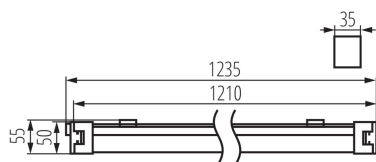

27115 TP SLIM LED 40W-NW

Lineární LED svítidlo

5905339271150

up to

110 $\frac{\text{lm}}{\text{W}}$

Kanlux TP SLIM LED je malé hermetické svítidlo, které lze namontovat na povrch nebo zavěsit. Snadná montáž díky nastavitelným držákům a rychlospojkám. Díky třídě krytí IP65 a odolnosti proti nárazu IK 08 můžeme svítidlo používat na takových místech, jako jsou: průmyslové místnosti, sklady, parkovací místa a garáže.

VŠEOBECNÉ ÚDAJE:

Barva: bílá

Místo montáže: k usazení na strop, k usazení na zeď

Místo použití: uvnitř i vně

Minimální vzdálenost od osvětlovaného objektu: 0,5m

Možnost spolupráce se stmívačem: ne

Délka [mm]: 1235

Šířka [mm]: 35

Výška [mm]: 55

Integrovaný LED zdroj světla: ano

TECHNICKÉ ÚDAJE:

Jmenovité napětí [V]: 220-240 AC

Jmenovitá frekvence [Hz]: 50

Maximální výkon [W]: 40

Třída ochrany před úrazem elektrickým proudem: II

Počet cyklů zap/vyp: ≥ 20000

Úhel svícení [°]: X145/Y110

Světelná účinnost [lm/W]: 110

Rozsah okolních teplot, kterým může být výrobek vystaven [°C]: -20÷40

Materiál korpusu: plast

Typ přípojky: samosvorná svorkovnice