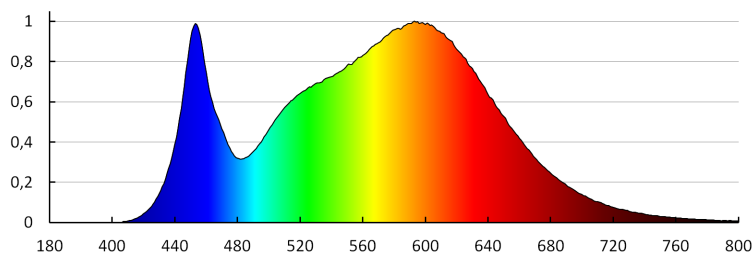

LOGISTICKÉ ÚDAJE:

Měrná jednotka: kus

Způsob balení: 12

Počet kusů v hromadném balení: 12

Čistá jednotková hmotnost [g]: 560

Gramáž [g]: 664.17

Délka jednotkového balení [cm]: 127.5

Šířka jednotkového balení [cm]: 5.5

Výška jednotkového balení [cm]: 4

Hmotnost kartonu [kg]: 7.97004

Šířka kartonu [cm]: 17

Výška kartonu [cm]: 18.5

Délka kartonu [cm]: 130

Objem kartonu [m³]: 0.040885

KANLUX S.A. (kat 27115) TP SLIM LED 40W-NW / LDC (Polar)