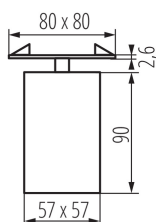

Stropní bodové svítidlo

MODERN
design

DESIGN
unique

Ø70

Kanlux CHIRO GU10 je něco zcela nového v kategorii dekorativního osvětlení. Je to svítidlo typu SPOT, které lze namontovat do podhledu stejně jako běžné očko. Jedinečný design a montáž tohoto svítidla jsou jeho největší přednosti.

VŠEOBECNÉ ÚDAJE:

Barva: černá

Povinnost používání samostínících lamp: ano

Místo montáže: k zabudování do stropu

Místo použití: uvnitř

Minimální vzdálenost od osvětlovaného objektu: 0,5m

Vyměnitelný světelný zdroj: ano

Výrobek není určen k pokrytí termoizolačním materiálem: ano

Zdroj světla v balení: ne

Montážní otvor [mm]: Ø70

TECHNICKÉ ÚDAJE:

Jmenovité napětí [V]: 220-240 AC

Jmenovitá frekvence [Hz]: 50/60

Maximální výkon [W]: max 35

Třída ochrany před úrazem elektrickým proudem: I

Zdroj světla: PAR16

Patice: GU10

Rozsah okolních teplot, kterým může být výrobek vystaven [°C]: 5÷25

Svítidlo je určeno světelným zdrojům s energetickými třídami: A++,A+,A,B,C,D,E

Materiál korpusu: hliníková slitina

Typ přípojky: šroubová svorkovnice

Rozsah průměrů používaných vodičů [mm²]: 0,75-1,5

Svítidlo pohyblivé v horizontálním rozsahu [°]: 340

Regulace úhlu svítidla: v jedné ose

Regulace úhlu svítidla [°]: 90

Stupeň krytí IP: 20