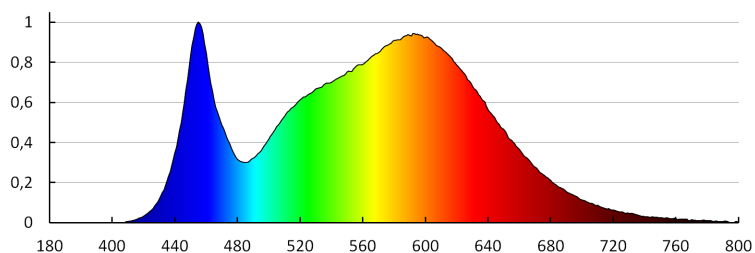

Měrná jednotka: kus

Způsob balení: 10

Počet kusů v druhém balení : 1

Počet kusů v hromadném balení: 10

Čistá jednotková hmotnost [g]: 560

Gramáž [g]: 816

Délka jednotkového balení [cm]: 29.5

Šířka jednotkového balení [cm]: 7.5

Výška jednotkového balení [cm]: 29.5

Hmotnost kartonu [kg]: 8.16

Šířka kartonu [cm]: 40

Výška kartonu [cm]: 32.5

Délka kartonu [cm]: 60

Objem kartonu [m³]: 0.078

KANLUX S.A. (kat 29161) ORTE LED 24W-NW-O / LDC (Polar)