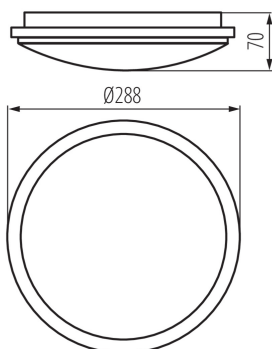

29161 ORTE LED 24W-NW-O

Stropní LED svítidlo

5905339291615

Kanlux ORTE LED je nová řada stropních svítidel, ve které jsme se zaměřili na design a snadnou instalaci. Pro váš komfort nabízíme také variantu s čidlem pohybu.

VŠEOBECNÉ ÚDAJE:

Barva: bílá

Místo montáže: k usazení na strop, k usazení na zeď

Místo použití: uvnitř i vně

Minimální vzdálenost od osvětlovaného objektu: 0,5m

Možnost spolupráce se stmívačem: ne

Vyměnitelný světelný zdroj: ne

Výška [mm]: 70

Průměr [mm]: 288

Integrovaný LED zdroj světla: ano

TECHNICKÉ ÚDAJE:

Jmenovité napětí [V]: 220-240 AC

Jmenovitá frekvence [Hz]: 50/60

Maximální výkon [W]: 24

Třída ochrany před úrazem elektrickým proudem: II

Materiál difuzoru: plast

Typ diody: LED SMD

Světelný tok [lm]: 2200

Barva světla: bílá

Teplota chromatičnosti [K]: 4000

Stejnorodost barev [SDCM]: ≤6

Index podání barev Ra: ≥80

Životnost [h]: 20000

Koeficient udržení světelného toku vůči ukončení nominální doby použitelnosti: L70B50

Počet cyklů zap/vyp: ≥20000

Úhel svícení [°]: 120

Světelná účinnost [lm/W]: 92

Rozsah okolních teplot, kterým může být výrobek vystaven [°C]: -20÷35

Materiál korpusu: plast

Typ přípojky: samosvorná svorkovnice

Rozsah průměrů používaných vodičů [mm²]: 0,75÷2,5

Součástí svítidla jsou vestavěné LED zdroje s energetickými třídami: A++,A+,A

Doba nahřívání lampy [s]: ≤1

Doba zapálení lampy [s]: ≤0,5

Stupeň krytí IP: 54

LOGISTICKÉ ÚDAJE: