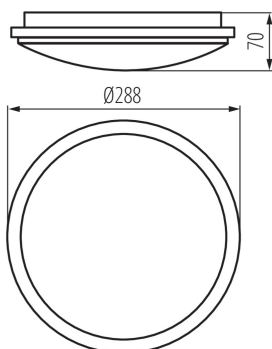

Stropní LED svítidlo

VŠEOBECNÉ ÚDAJE:

Barva: bílá

Místo montáže: k usazení na strop, k usazení na zeď

Místo použití: uvnitř i vně

Minimální vzdálenost od osvětlovaného objektu: 0,5m

Možnost spolupráce se stmívačem: ne

Vyměnitelný světelný zdroj: ne

Výška [mm]: 70

Průměr [mm]: 288

Integrovaný LED zdroj světla: ano

TECHNICKÉ ÚDAJE:

Jmenovité napětí [V]: 220-240 AC

Jmenovitá frekvence [Hz]: 50/60

Maximální výkon [W]: 24

Materiál korpusu: plast

Typ přípojky: samosvorná svorkovnice

Rozsah průměrů používaných vodičů [mm²]: 0,75÷2,5

Součástí svítidla jsou vestavěné LED zdroje s energetickými třídami: A++,A+,A

Doba nahřívání lampy [s]: ≤1