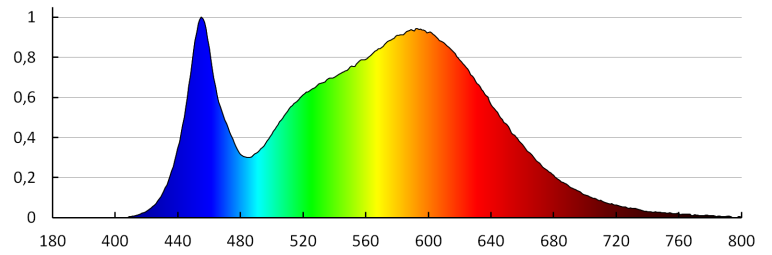

29161 ORTE LED 24W-NW-O

Stropní LED svítidlo

KANLUX S.A. (kat 29161) ORTE LED 24W-NW-O / LDC (Polar)