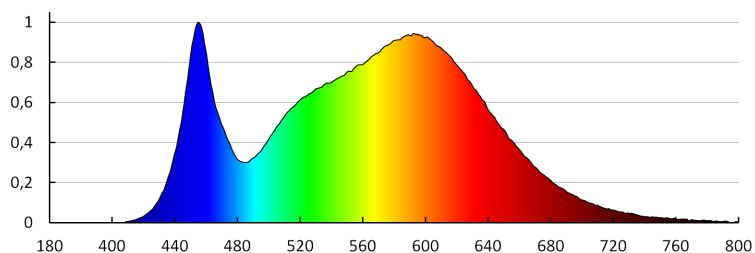

Měrná jednotka: kus

Způsob balení: 10

Počet kusů v druhém balení : 1

Počet kusů v hromadném balení: 10

Čistá jednotková hmotnost [g]: 470

Gramáž [g]: 671

Délka jednotkového balení [cm]: 25.5

Šířka jednotkového balení [cm]: 7

Výška jednotkového balení [cm]: 25.5

Hmotnost kartonu [kg]: 6.71

Šířka kartonu [cm]: 37.5

Výška kartonu [cm]: 28.5

Délka kartonu [cm]: 52

Objem kartonu [m³]: 0.055575

KANLUX S.A. (kat 29160) ORTE LED 18W-NW-O / LDC (Polar)