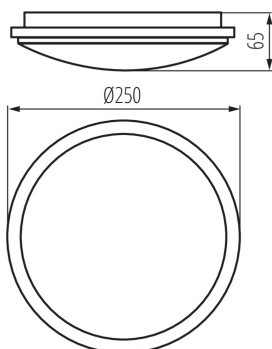

29160 ORTE LED 18W-NW-O

Stropní LED svítidlo

5905339291608

Kanlux ORTE LED je nová řada stropních svítidel, ve které jsme se zaměřili na design a snadnou instalaci. Pro váš komfort nabízíme také variantu s čidlem pohybu.

VŠEOBECNÉ ÚDAJE:

Barva: bílá

Místo montáže: k usazení na strop, k usazení na zeď

Místo použití: uvnitř i vně

Minimální vzdálenost od osvětlovaného objektu: 0,5m

Možnost spolupráce se stmívačem: ne

Vyměnitelný světelný zdroj: ne

Výška [mm]: 65

Průměr [mm]: 250

Integrovaný LED zdroj světla: ano

TECHNICKÉ ÚDAJE:

Jmenovité napětí [V]: 220-240 AC

Jmenovitá frekvence [Hz]: 50/60

Maximální výkon [W]: 18

Třída ochrany před úrazem elektrickým proudem: II

Materiál difuzoru: plast

Typ diody: LED SMD

Světelný tok [lm]: 1600

Barva světla: bílá

Teplota chromatičnosti [K]: 4000

Stejnorodost barev [SDCM]: ≤6

Index podání barev Ra: ≥80

Životnost [h]: 20000

Koeficient udržení světelného toku vůči ukončení nominální doby použitelnosti: L70B50

Počet cyklů zap/vyp: ≥20000

Úhel svícení [°]: 120

Světelná účinnost [lm/W]: 89

Rozsah okolních teplot, kterým může být výrobek vystaven [°C]: -20÷35

Materiál korpusu: plast

Typ přípojky: samosvorná svorkovnice

Rozsah průměrů používaných vodičů [mm²]: 0,75÷2,5

Součástí svítidla jsou vestavěné LED zdroje s energetickými třídami: A++,A+,A

Doba nahřívání lampy [s]: ≤1

Doba zapálení lampy [s]: ≤0,5

Stupeň krytí IP: 54

LOGISTICKÉ ÚDAJE: