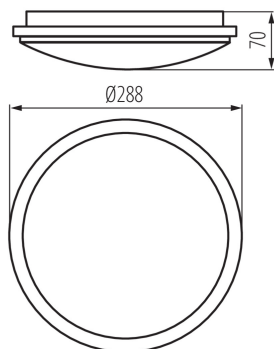

Stropní LED svítidlo

5905339291639

Kanlux ORTE LED je nová řada stropních svítidel, ve které jsme se zaměřili na design a snadnou instalaci. Pro váš komfort nabízíme také variantu s čidlem pohybu.

VŠEOBECNÉ ÚDAJE:

Barva: bílá

Místo montáže: k usazení na strop, k usazení na zeď

Místo použití: uvnitř i vně

Mikro mezera mezi kontakty relé: ano

Minimální vzdálenost od osvětlovaného objektu: 0,5m

Možnost spolupráce se stmívačem: ne

Wykrywanie ruchu: ano

Vyměnitelný světelný zdroj: ne

Výška [mm]: 70

Průměr [mm]: 288

Regulace citlivosti: ano

Integrovaný LED zdroj světla: ano

TECHNICKÉ ÚDAJE:

Jmenovité napětí [V]: 220-240 AC

Jmenovitá frekvence [Hz]: 50/60

Maximální výkon [W]: 24

Třída ochrany před úrazem elektrickým proudem: II

Materiál difuzoru: plast

Typ diody: LED SMD

Světelný tok [lm]: 2200

Barva světla: bílá

Teplota chromatičnosti [K]: 4000

Stejnorodost barev [SDCM]: ≤6

Index podání barev Ra: ≥80

Životnost [h]: 20000

Koeficient udržení světelného toku vůči ukončení

nominální doby použitelnosti: L70B50

Počet cyklů zap/vyp: ≥20000

Úhel svícení [°]: 120

Světelná účinnost [lm/W]: 92

Rozsah okolních teplot, kterým může být výrobek

vystaven [°C]: -20÷35

Materiál korpusu: plast

Typ čidla: mikrovlňný

Typ přípojky: samosvorná svorkovnice

Rozsah průměrů používaných vodičů [mm²]: 0,75÷2,5

Součástí svítidla jsou vestavěné LED zdroje s

energetickými třídami: A++,A+,A

Doba činnosti čidla [sekunda-minuta]: 5-5