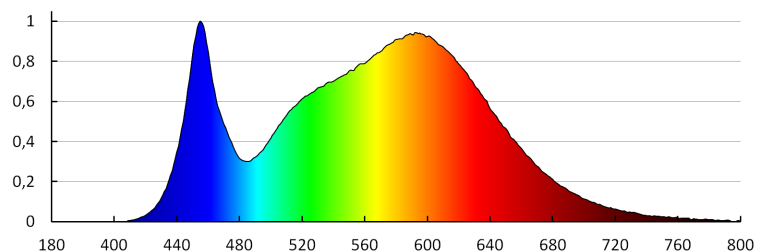

LOGISTICKÉ ÚDAJE:

Měrná jednotka: kus

Způsob balení: 10

Počet kusů v druhém balení : 1

Počet kusů v hromadném balení: 10

Čistá jednotková hmotnost [g]: 570

Gramáž [g]: 826

Délka jednotkového balení [cm]: 29.5

Šířka jednotkového balení [cm]: 7.5

Výška jednotkového balení [cm]: 29.5

Hmotnost kartonu [kg]: 8.26

Šířka kartonu [cm]: 40

Výška kartonu [cm]: 32.5

Délka kartonu [cm]: 60

Objem kartonu [m³]: 0.078