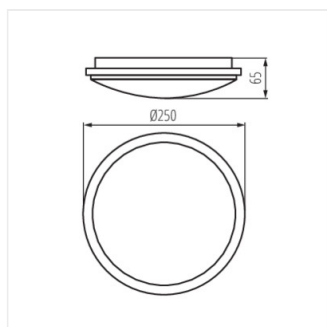

## ORTE LED

Stropní LED svítidlo

ORTE LED 18W-O, ORTE LED  
18W-O-SE

ORTE LED 24W-O, ORTE LED  
24W-O-SE

ORTE LED 18W-O, ORTE LED  
18W-O-SE

ORTE LED 24W-O, ORTE LED  
24W-O-SE