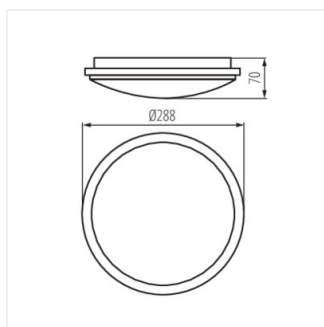

## ORTE LED

Stropní LED svítidlo

ORTE LED 18W-O, ORTE LED  
18W-O-SE

ORTE LED 24W-O, ORTE LED  
24W-O-SE

ORTE LED 18W-O, ORTE LED  
18W-O-SE

ORTE LED 24W-O, ORTE LED  
24W-O-SE