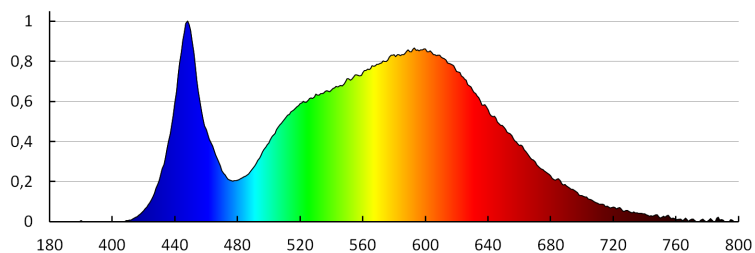

LOGISTICKÉ ÚDAJE:

Měrná jednotka: kus

Způsob balení: 20

Počet kusů v druhém balení : 1

Počet kusů v hromadném balení: 20

Čistá jednotková hmotnost [g]: 580

Gramáž [g]: 686

Délka jednotkového balení [cm]: 23

Šířka jednotkového balení [cm]: 9

Výška jednotkového balení [cm]: 10

Hmotnost kartonu [kg]: 13.72

Šířka kartonu [cm]: 22

Výška kartonu [cm]: 48

Délka kartonu [cm]: 48

Objem kartonu [m³]: 0.050688

KANLUX S.A. (kat 29260) BISO LED EL 8W-GR / LDC (Polar)