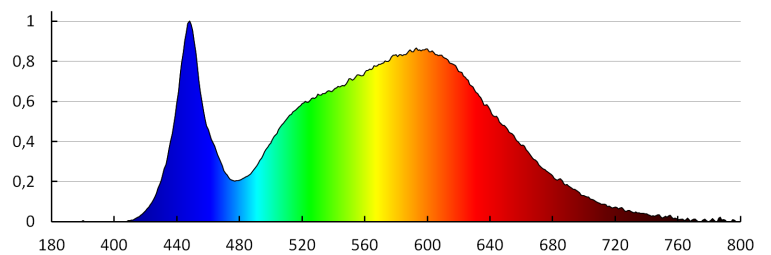

LOGISTICKÉ ÚDAJE:

Měrná jednotka: kus

Způsob balení: 20

Počet kusů v druhém balení : 1

Počet kusů v hromadném balení: 20

Čistá jednotková hmotnost [g]: 580

Gramáž [g]: 686

Délka jednotkového balení [cm]: 23

Šířka jednotkového balení [cm]: 9

Výška jednotkového balení [cm]: 10

Hmotnost kartonu [kg]: 13.72

Šířka kartonu [cm]: 22

Výška kartonu [cm]: 48

Délka kartonu [cm]: 48

Objem kartonu [m³]: 0.050688

KANLUX S.A. (kat 29261) BISO LED EL 8W-W / LDC (Polar)