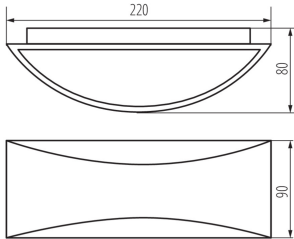

Fasádní svítidlo