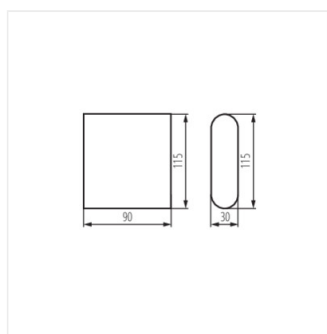

- Materiál korpusu: hliníková slitina
- Materiál ochranného skla: plast

GARTO LED

Fasádní svítidlo

GARTO LED EL 8W-GR

GARTO LED EL 8W-W

GARTO LED EL 8W