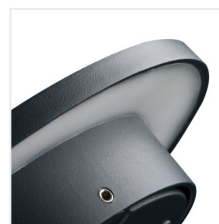

## FORRO LED

Fasádní svítidlo

[V] 220-240 AC	[Hz] 50	≥25000	25000	ellipse ≤ 60 MacAdam	Ra 80	SMD
IP 54		0,5m	-15÷40			
[mm²] 1,5+2,5						

FORRO LED EL 8W-GR

FORRO LED EL 8W-GR	<b>29250</b>	8	330	4000	k usazení na zeď	grafit
FORRO LED EL 8W-W	<b>29251</b>	8	480	4000	k usazení na zeď	bílá

Kanlux FORRO jsou fasádní svítidla, která se vyznačují jednoduchým a atraktivním designem. Mohou být použity jako vnitřní svítidla (mají odpovídající CRI), zároveň mohou být použity na fasádách budov (IP54). V Kanlux FORRO směr světla dopadá na fasádu a vytváří kolem svítidla světelný lem.

- Materiál korpusu: hliníková slitina
- Materiál ochranného skla: plast

## FORRO LED

Fasádní svítidlo

FORRO LED EL 8W-GR

FORRO LED EL 8W-W

FORRO LED EL 8W-GR