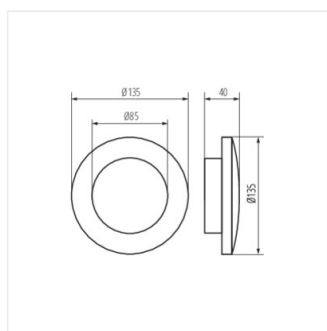

## FORRO LED

Fasádní svítidlo

FORRO LED EL 8W-GR

FORRO LED EL 8W-W

FORRO LED EL 8W-GR