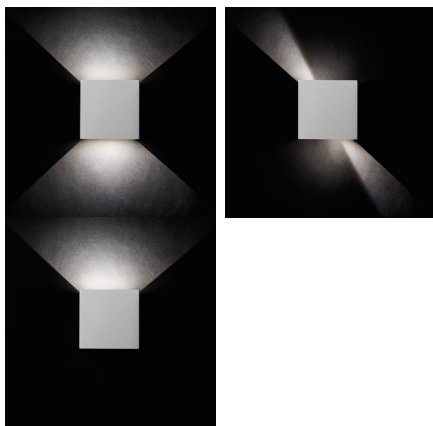

Fasádní svítidlo

5905339289926

Hlavní výhodou svítidla REKA je vizuálně zajímavý efekt světla, který lze vytvořit za pomoci nastavení úhlu světelných paprsků. Za pomoci krycích klapek si sami můžete měnit úhel vyzařování a to jak z dolní, tak také z horní části svítidla. Použití svítidla REKA lze nejen při osvětlení vnitřních částí budov, ale díky krytí svítidla IP54, lze svítidlo použít při nasvětlování venkovních fasád.

VŠEOBECNÉ ÚDAJE:

Barva: bílá

Místo montáže: k usazení na zeď

Místo použití: uvnitř i vně

Minimální vzdálenost od osvětlovaného objektu: 0,5m

Možnost spolupráce se stmívačem: ne

Wykrywanie ruchu: ne

Směr svícení svítidla: nahoru a dolů

Třída ochrany před úrazem elektrickým proudem: I

Typ diody: LED COB

Světelný tok [lm]: max 500

Barva světla: bílá

Náhradní teplota chromatičnosti [K]: 4000

Stálost barev v násobcích MacAdamovy elipsy: ≤ 6

Index podání barev: 80