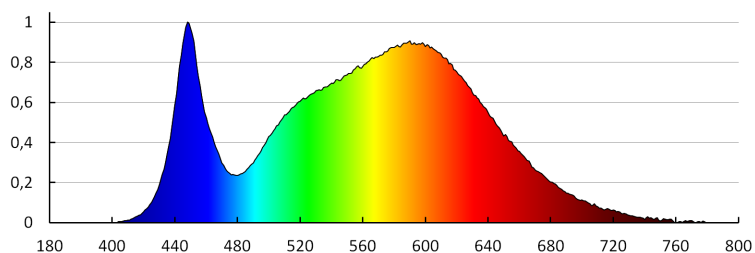

DALŠÍ INFORMACE:

- Nastavení úhlu svícení

KANLUX S.A. (kat 28992) REKA LED EL 7W-L-W / LDC (Polar)