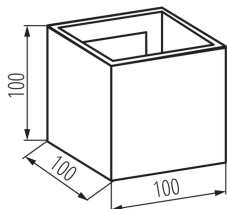

Fasádní svítidlo