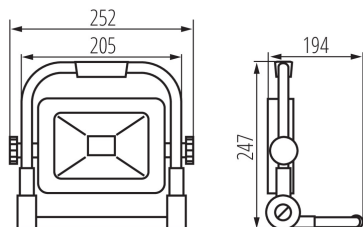

LED reflektor