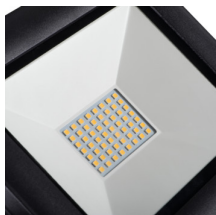

LED reflektor

5905339292209

IP  
65

LED  
techno  
logy

Reflektor Kanlux STATO LED je praktickým řešením pro každého, kdo potřebuje dodatečný přenosný zdroj světla. Svítidlo má vysoký stupeň krytí IP65, takže jej lze používat v interiéru i exteriéru.