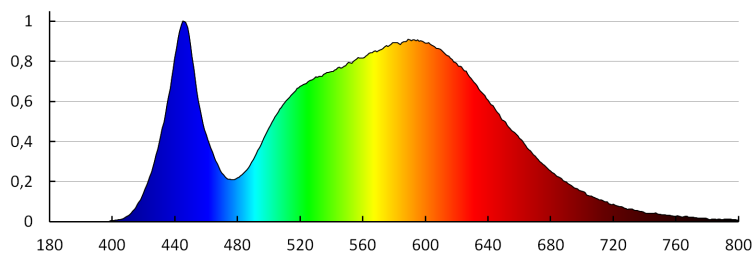

LOGISTICKÉ ÚDAJE:

Měrná jednotka: kus

Způsob balení: 20

Počet kusů v druhém balení : 1

Počet kusů v hromadném balení: 20

Čistá jednotková hmotnost [g]: 320

Gramáž [g]: 518

Délka jednotkového balení [cm]: 7.5

Šířka jednotkového balení [cm]: 3.5

Výška jednotkového balení [cm]: 116

Hmotnost kartonu [kg]: 10.36

Šířka kartonu [cm]: 32

Výška kartonu [cm]: 19.5

Délka kartonu [cm]: 117.5

Objem kartonu [m³]: 0.07332