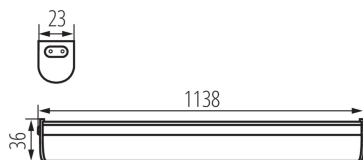

LED svítidlo pod nábytek