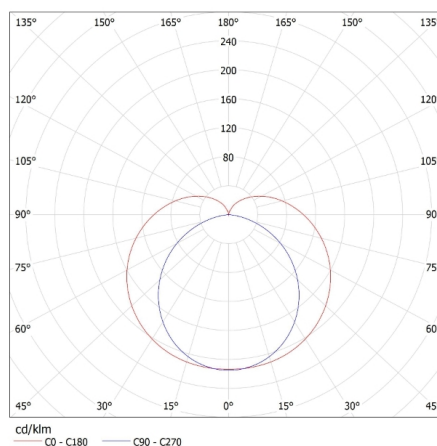

KANLUX S.A. (kat 29213) MERA LED 20W NW / LDC (Polar)