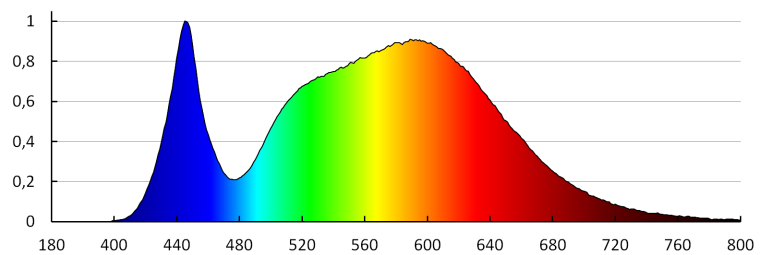

LOGISTICKÉ ÚDAJE:

Měrná jednotka: kus

Způsob balení: 20

Počet kusů v druhém balení : 1

Počet kusů v hromadném balení: 20

Čistá jednotková hmotnost [g]: 264

Gramáž [g]: 414

Délka jednotkového balení [cm]: 7.5

Šířka jednotkového balení [cm]: 3.5

Výška jednotkového balení [cm]: 86

Hmotnost kartonu [kg]: 8.28

Šířka kartonu [cm]: 32

Výška kartonu [cm]: 19.5

Délka kartonu [cm]: 88

Objem kartonu [m³]: 0.054912