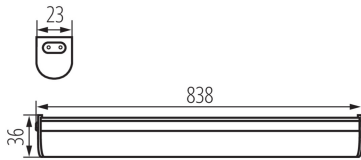

LED svítidlo pod nábytek