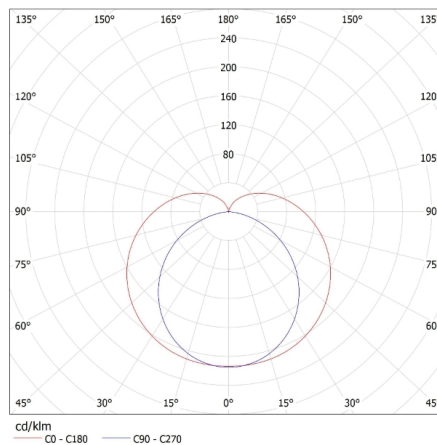

KANLUX S.A. (kat 29212) MERA LED 15W NW / LDC (Polar)