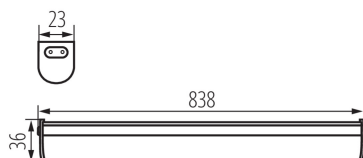

LED svítidlo pod nábytek

Kanlux MERA LED je nábytkové svítidlo s integrovaným LED zdrojem světla. Svítidlo je k dispozici ve velikostech od 28 do 114 cm, navíc ho můžeme spojit v řadách (až 5 svítidel) s pomocí propojovacího kabelu Kanlux MERA LED PP.

VŠEOBECNÉ ÚDAJE:

Barva: bílá

Místo montáže: k usazení na zeď, k usazení na strop

Místo použití: uvnitř

Minimální vzdálenost od osvětlovaného objektu: 0,3m

Možnost spolupráce se stmívačem: ne

Spínač: ano

Vyměnitelný světelný zdroj: ne

Délka [mm]: 838

Šířka [mm]: 23

Výška [mm]: 36

Délka vodiče [m]: 1.5

Integrovaný LED zdroj světla: ano

TECHNICKÉ ÚDAJE:

Jmenovité napětí [V]: 220-240 AC

Jmenovitá frekvence [Hz]: 50/60

Maximální výkon [W]: 15

Třída ochrany před úrazem elektrickým proudem: II

Materiál difuzoru: plast

Typ diody: LED SMD

Světelný tok [lm]: 1600

Barva světla: bílá

Teplota chromatičnosti [K]: 4000

Stejnorodost barev [SDCM]: ≤6

Index podání barev Ra: ≥80

Životnost [h]: 30000

Počet cyklů zap/vyp: ≥15000

Úhel svícení [°]: 150

Světelná účinnost [lm/W]: 107

Rozsah okolních teplot, kterým může být výrobek vystaven [°C]: 5÷25

Materiál korpusu: plast

Typ přípojky: kabel zakončený vidlicí

Součástí svítidla jsou vestavěné LED zdroje s energetickými třídami: A++,A+,A

Doba nahřívání lampy [s]: ≤1

Doba zapálení lampy [s]: ≤0,5

Maximální počet svítidel v průchozím zapojení: 5

Stupeň krytí IP: 20