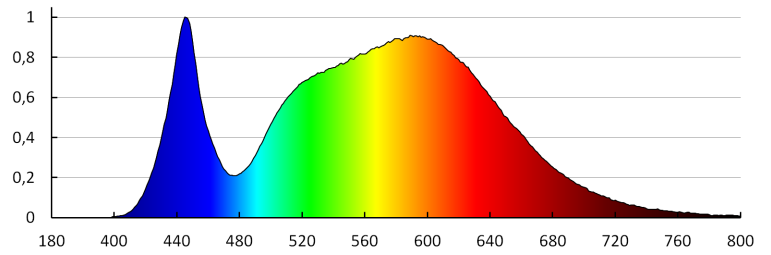

29212 MERA LED 15W NW

LED svítidlo pod nábytek

KANLUX S.A. (kat 29212) MERA LED 15W NW / LDC (Polar)