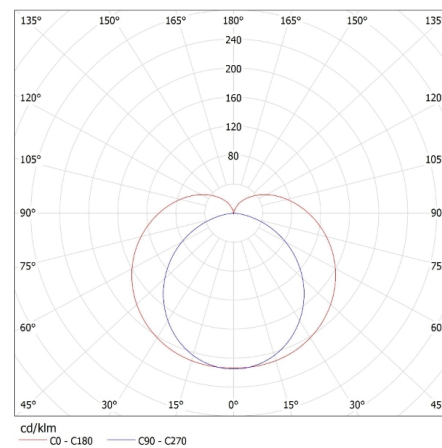

Stupeň krytí IP: 20

29212 MERA LED 15W NW

LED svítidlo pod nábytek

KANLUX S.A. (kat 29212) MERA LED 15W NW / LDC (Polar)

Luminaire: KANLUX S.A. (kat 29212) MERA LED 15W NW
Lamps: 1 x MERA LED 15W NW

PŘÍSLUŠENSTVÍ: