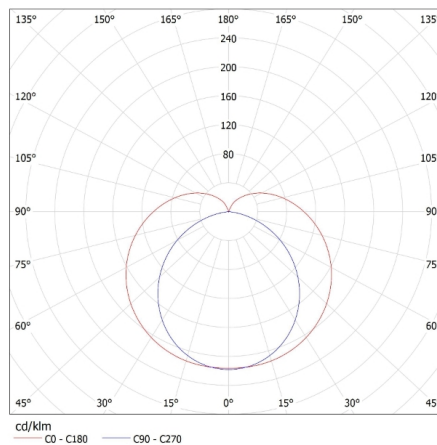

KANLUX S.A. (kat 29210) MERA LED 5W NW / LDC (Polar)