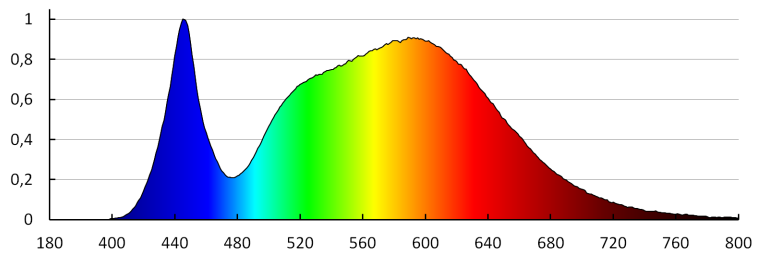

LOGISTICKÉ ÚDAJE:

Měrná jednotka: kus

Způsob balení: 30

Počet kusů v druhém balení : 1

Počet kusů v hromadném balení: 30

Čistá jednotková hmotnost [g]: 174

Gramáž [g]: 236.33

Délka jednotkového balení [cm]: 7.5

Šířka jednotkového balení [cm]: 3.5

Výška jednotkového balení [cm]: 30.5

Hmotnost kartonu [kg]: 7.0899

Šířka kartonu [cm]: 32

Výška kartonu [cm]: 23.5

Délka kartonu [cm]: 39

Objem kartonu [m³]: 0.029328

KANLUX S.A. (kat 29210) MERA LED 5W NW / LDC (Polar)