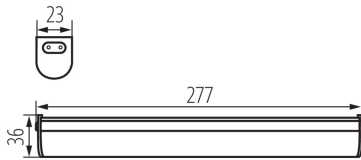

LED svítidlo pod nábytek