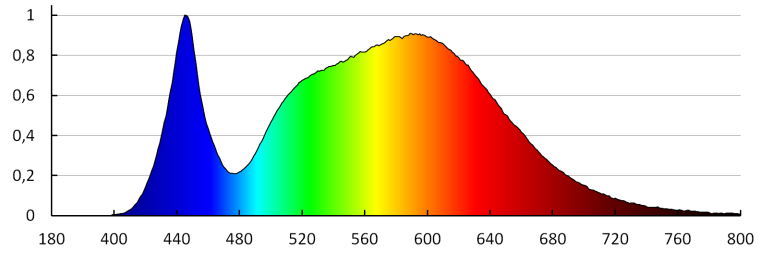

29210 MERA LED 5W NW

LED svítidlo pod nábytek

KANLUX S.A. (kat 29210) MERA LED 5W NW / LDC (Polar)