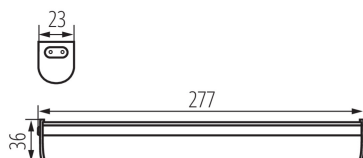

LED svítidlo pod nábytek

Kanlux MERA LED je nábytkové svítidlo s integrovaným LED zdrojem světla. Svítidlo je k dispozici ve velikostech od 28 do 114 cm, navíc ho můžeme spojit v řadách (až 5 svítidel) s pomocí propojovacího kabelu Kanlux MERA LED PP.

VŠEOBECNÉ ÚDAJE:

Barva: bílá

Místo montáže: k usazení na zeď, k usazení na strop

Místo použití: uvnitř

Minimální vzdálenost od osvětlovaného objektu: 0,3m

Možnost spolupráce se stmívačem: ne

Spínač: ano

Vyměnitelný světelný zdroj: ne

Délka [mm]: 277

Šířka [mm]: 23

Výška [mm]: 36

Délka vodiče [m]: 1.5

Integrovaný LED zdroj světla: ano

TECHNICKÉ ÚDAJE:

Jmenovité napětí [V]: 220-240 AC

Jmenovitá frekvence [Hz]: 50/60

Maximální výkon [W]: 5

Třída ochrany před úrazem elektrickým proudem: II

Materiál difuzoru: plast

Typ diody: LED SMD

Světelný tok [lm]: 490

Barva světla: bílá

Teplota chromatičnosti [K]: 4000

Stejnorodost barev [SDCM]: ≤6

Index podání barev Ra: ≥80

Životnost [h]: 30000

Počet cyklů zap/vyp: ≥15000

Úhel svícení [°]: 150

Světelná účinnost [lm/W]: 98

Rozsah okolních teplot, kterým může být výrobek vystaven [°C]: 5÷25

Materiál korpusu: plast

Typ přípojky: kabel zakončený vidlicí

Součástí svítidla jsou vestavěné LED zdroje s energetickými třídami: A++,A+,A

Doba nahřívání lampy [s]: ≤1

Doba zapálení lampy [s]: ≤0,5

Maximální počet svítidel v průchozím zapojení: 5

Stupeň krytí IP: 20