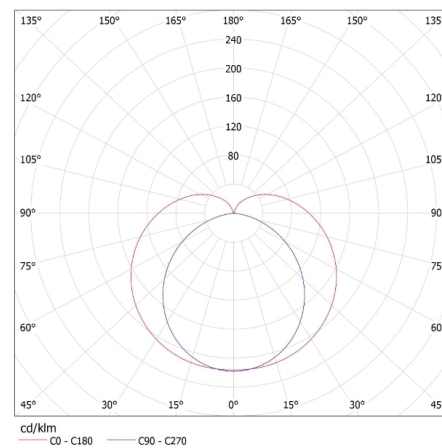

Luminaire: KANLUX S.A. (kat 29210) MERA LED 5W NW
Lamps: 1 x MERA LED 5W NW