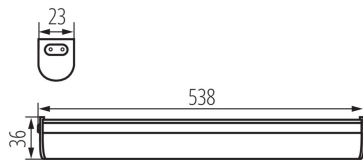

LED svítidlo pod nábytek