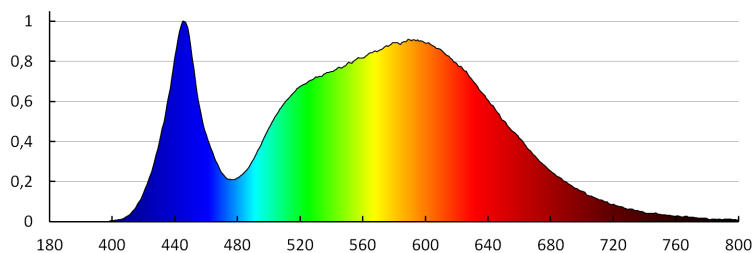

LOGISTICKÉ ÚDAJE:

Měrná jednotka: kus

Způsob balení: 30

Počet kusů v druhém balení : 1

Počet kusů v hromadném balení: 30

Čistá jednotková hmotnost [g]: 210

Gramáž [g]: 310.67

Délka jednotkového balení [cm]: 7.5

Šířka jednotkového balení [cm]: 3.5

Výška jednotkového balení [cm]: 56.5

Hmotnost kartonu [kg]: 9.3201

Šířka kartonu [cm]: 40

Výška kartonu [cm]: 23

Délka kartonu [cm]: 58

Objem kartonu [m³]: 0.05336