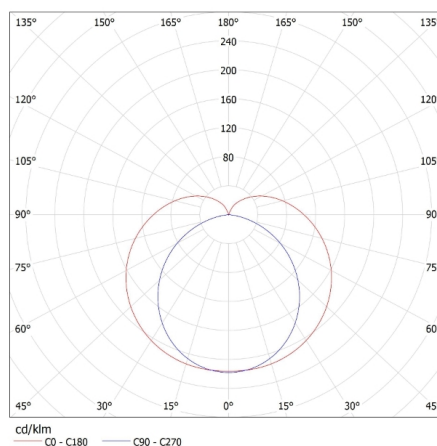

KANLUX S.A. (kat 29211) MERA LED 10W NW / LDC (Polar)