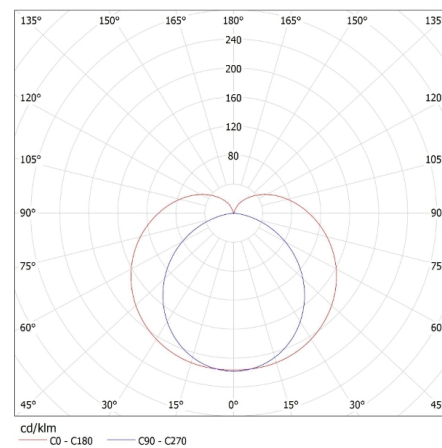

Stupeň krytí IP: 20

29211 MERA LED 10W NW

LED svítidlo pod nábytek

KANLUX S.A. (kat 29211) MERA LED 10W NW / LDC (Polar)

Luminaire: KANLUX S.A. (kat 29211) MERA LED 10W NW
Lamps: 1 x MERA LED 10W NW

PŘÍSLUŠENSTVÍ: