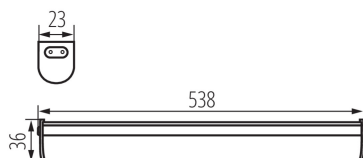

LED svítidlo pod nábytek

Kanlux MERA LED je nábytkové svítidlo s integrovaným LED zdrojem světla. Svítidlo je k dispozici ve velikostech od 28 do 114 cm, navíc ho můžeme spojit v řadách (až 5 svítidel) s pomocí propojovacího kabelu Kanlux MERA LED PP.

VŠEOBECNÉ ÚDAJE:

Barva: bílá

Místo montáže: k usazení na zeď, k usazení na strop

Místo použití: uvnitř

Minimální vzdálenost od osvětlovaného objektu: 0,3m

Možnost spolupráce se stmívačem: ne

Spínač: ano

Vyměnitelný světelný zdroj: ne

Délka [mm]: 538

Šířka [mm]: 23

Výška [mm]: 36

Délka vodiče [m]: 1.5

Integrovaný LED zdroj světla: ano

TECHNICKÉ ÚDAJE:

Jmenovité napětí [V]: 220-240 AC

Jmenovitá frekvence [Hz]: 50/60