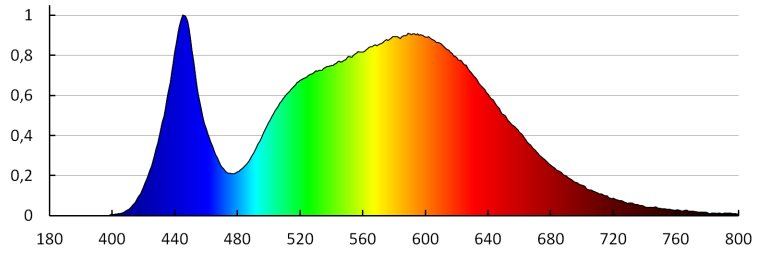

29211 MERA LED 10W NW

LED svítidlo pod nábytek

KANLUX S.A. (kat 29211) MERA LED 10W NW / LDC (Polar)