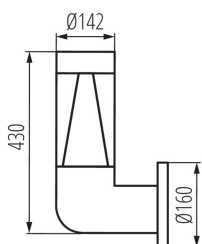

Architektonické svítidlo s výměnitelným zdrojem svítidla

5905339291745

IP
54

XXL
size

Kanlux INVO TR je řada architektonických svítidel s výměnitelným zdrojem světla GU10. Vnější sloupky a fasádní svítidla velmi efektivně rozšiřují světlo nejen v zahradě, ale také rozjasňují uličky, stezky nebo turistické trasy. Každé svítidlo má prostor pro 3 zdroje světla.

VŠEOBECNÉ ÚDAJE:

Barva: grafit

Místo montáže: k usazení na zeď

Místo použití: uvnitř i vně

Minimální vzdálenost od osvětlovaného objektu: 0,5m

Zdroj světla v balení: ne

Délka [mm]: 160

Šířka [mm]: 160

Výška [mm]: 430

TECHNICKÉ ÚDAJE:

Jmenovité napětí [V]: 220-240 AC

Jmenovitá frekvence [Hz]: 50

Maximální výkon [W]: 3 x max 3,5

Třída ochrany před úrazem elektrickým proudem: II

Materiál difuzoru: plast

Zdroj světla: PAR16

Patice: GU10

Rozsah okolních teplot, kterým může být výrobek vystaven [°C]: -20÷35

Materiál korpusu: plast

Typ přípojky: samosvorná svorkovnice

Rozsah průměrů používaných vodičů [mm²]: 0,75÷2,5

Stupeň krytí IP: 54

LOGISTICKÉ ÚDAJE:

Měrná jednotka: kus

Způsob balení: 1

Počet kusů v druhém balení: 1

Počet kusů v hromadném balení: 1

Čistá jednotková hmotnost [g]: 1580

Gramáž [g]: 2220

Délka jednotkového balení [cm]: 26.5

Šířka jednotkového balení [cm]: 26.5

Výška jednotkového balení [cm]: 53

Hmotnost kartonu [kg]: 2.22

Šířka kartonu [cm]: 26.5

Výška kartonu [cm]: 53

Délka kartonu [cm]: 26.5