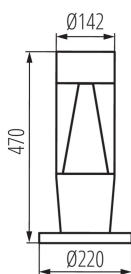

Architektonické svítidlo s výměnitelným zdrojem svítidla

5905339291752

IP
54

XXL
size

Kanlux INVO TR je řada architektonických svítidel s výměnitelným zdrojem světla GU10. Vnější sloupky a fasádní svítidla velmi efektivně rozšiřují světlo nejen v zahradě, ale také rozjasňují uličky, stezky nebo turistické trasy. Každé svítidlo má prostor pro 3 zdroje světla.

VŠEOBECNÉ ÚDAJE:

Barva: grafit

Místo montáže: k usazení na zem

Místo použití: uvnitř i vně

Minimální vzdálenost od osvětlovaného objektu: 0,5m

Zdroj světla v balení: ne

Délka [mm]: 220

Šířka [mm]: 220

Výška [mm]: 470

TECHNICKÉ ÚDAJE:

Jmenovité napětí [V]: 220-240 AC

Jmenovitá frekvence [Hz]: 50

Maximální výkon [W]: 3 x max 3,5

Třída ochrany před úrazem elektrickým proudem: II

Materiál difuzoru: plast

Zdroj světla: PAR16

Patice: GU10

Rozsah okolních teplot, kterým může být výrobek vystaven [°C]: -20÷35

Materiál korpusu: plast

Typ přípojky: samosvorná svorkovnice

Rozsah průměrů používaných vodičů [mm²]: 0,75÷2,5

Stupeň krytí IP: 54

LOGISTICKÉ ÚDAJE:

Měrná jednotka: kus

Způsob balení: 1

Počet kusů v druhém balení: 1

Počet kusů v hromadném balení: 1

Čistá jednotková hmotnost [g]: 1560

Gramáž [g]: 2200

Délka jednotkového balení [cm]: 26.5

Šířka jednotkového balení [cm]: 26.5

Výška jednotkového balení [cm]: 53

Hmotnost kartonu [kg]: 2.2

Šířka kartonu [cm]: 26.5

Výška kartonu [cm]: 53

Délka kartonu [cm]: 26.5