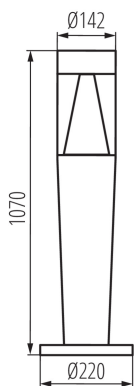

Architektonické svítidlo s výměnitelným zdrojem svítidla

5905339291776

IP
54

XXL
size

Kanlux INVO TR je řada architektonických svítidel s výměnitelným zdrojem světla GU10. Vnější sloupky a fasádní svítidla velmi efektivně rozšiřují světlo nejen v zahradě, ale také rozjasňují uličky, stezky nebo turistické trasy. Každé svítidlo má prostor pro 3 zdroje světla.

VŠEOBECNÉ ÚDAJE:

Barva: grafit

Místo montáže: k usazení na zem

Místo použití: uvnitř i vně

Minimální vzdálenost od osvětlovaného objektu: 0,5m

Zdroj světla v balení: ne

Délka [mm]: 220

Šířka [mm]: 220

Výška [mm]: 1070

TECHNICKÉ ÚDAJE:

Jmenovité napětí [V]: 220-240 AC

Jmenovitá frekvence [Hz]: 50

Maximální výkon [W]: 3 x max 3,5

Třída ochrany před úrazem elektrickým proudem: II

Materiál difuzoru: plast

Zdroj světla: PAR16

Patice: GU10

Rozsah okolních teplot, kterým může být výrobek vystaven [°C]: -20÷35

Materiál korpusu: plast

Typ přípojky: samosvorná svorkovnice

Rozsah průměrů používaných vodičů [mm²]: 0,75÷2,5

Stupeň krytí IP: 54

LOGISTICKÉ ÚDAJE:

Měrná jednotka: kus

Způsob balení: 1

Počet kusů v druhém balení: 1

Počet kusů v hromadném balení: 1

Čistá jednotková hmotnost [g]: 2500

Gramáž [g]: 3370

Délka jednotkového balení [cm]: 26.5

Šířka jednotkového balení [cm]: 26.5

Výška jednotkového balení [cm]: 113

Hmotnost kartonu [kg]: 3.37

Šířka kartonu [cm]: 26.5

Výška kartonu [cm]: 113

Délka kartonu [cm]: 26.5