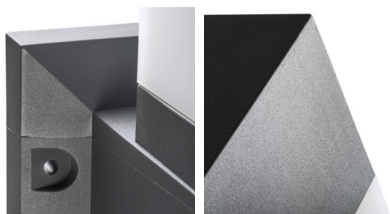

Architektonické svítidlo s výměnitelným zdrojem svítidla

5905339291707

IP
54

XXL
size

Kanlux INVO OP je řada venkovních architektonických svítidel. Celá rodina se skládá z sloupků a fasádních svítidel. Ve svítidlech Kanlux INVO budete používat svou oblíbenou barvu světla, protože je přizpůsobena výměnitelným zdrojům s patičí E27.

VŠEOBECNÉ ÚDAJE:

Barva: grafit

Místo montáže: k usazení na zeď

Místo použití: uvnitř i vně

Minimální vzdálenost od osvětlovaného objektu: 0,5m

Zdroj světla v balení: ne

Délka [mm]: 170

Šířka [mm]: 170

Patice: E27

Rozsah okolních teplot, kterým může být výrobek vystaven [°C]: -20÷35

Materiál korpusu: plast

Typ přípojky: svorkovnice

Rozsah průměrů používaných vodičů [mm²]: 0,75÷1,5

Stupeň krytí IP: 54

LOGISTICKÉ ÚDAJE: