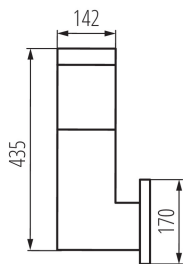

Architektonické svítidlo s výměnitelným zdrojem svítidla

5905339291707

IP
54

XXL
size

Kanlux INVO OP je řada venkovních architektonických svítidel. Celá rodina se skládá z sloupků a fasádních svítidel. Ve svítidlech Kanlux INVO budete používat svou oblíbenou barvu světla, protože je přizpůsobena výměnitelným zdrojům s patičí E27.

VŠEOBECNÉ ÚDAJE:

Barva: grafit

Místo montáže: k usazení na zeď

Místo použití: uvnitř i vně

Minimální vzdálenost od osvětlovaného objektu: 0,5m

Zdroj světla v balení: ne

Délka [mm]: 170

Šířka [mm]: 170

Výška [mm]: 435

TECHNICKÉ ÚDAJE:

Jmenovité napětí [V]: 220-240 AC

Jmenovitá frekvence [Hz]: 50

Maximální výkon [W]: max 20

Třída ochrany před úrazem elektrickým proudem: II

Materiál difuzoru: plast

Zdroj světla: GLS/CFL/LED

Patice: E27

Rozsah okolních teplot, kterým může být výrobek vystaven [°C]: -20÷35

Materiál korpusu: plast

Typ přípojky: svorkovnice

Rozsah průměrů používaných vodičů [mm²]: 0,75÷1,5

Stupeň krytí IP: 54

LOGISTICKÉ ÚDAJE:

Měrná jednotka: kus

Způsob balení: 1

Počet kusů v druhém balení: 1

Počet kusů v hromadném balení: 1

Čistá jednotková hmotnost [g]: 1720

Gramáž [g]: 2360

Délka jednotkového balení [cm]: 26.5

Šířka jednotkového balení [cm]: 26.5

Výška jednotkového balení [cm]: 53

Hmotnost kartonu [kg]: 2.36

Šířka kartonu [cm]: 26.5

Výška kartonu [cm]: 53

Délka kartonu [cm]: 26.5