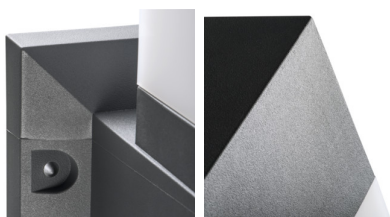

Architektonické svítidlo s výměnitelným zdrojem svítidla

Kanlux INVO OP je řada venkovních architektonických svítidel. Celá rodina se skládá z sloupků a fasádních svítidel. Ve svítidlech Kanlux INVO budete používat svou oblíbenou barvu světla, protože je přizpůsobena výměnitelným zdrojům s patičí E27.

VŠEOBECNÉ ÚDAJE:

Barva: grafit

Místo montáže: k usazení na zeď

Místo použití: uvnitř i vně

Minimální vzdálenost od osvětlovaného objektu: 0,5m

Vyměnitelný světelný zdroj: ano

Zdroj světla v balení: ne

Délka [mm]: 170

Typ přípojky: svorkovnice

Rozsah průměrů používaných vodičů [mm²]: 0,75÷1,5

Stupeň krytí IP: 54

DALŠÍ INFORMACE:

- Stínidlo mléčné

Architektonické svítidlo s výměnitelným zdrojem světla