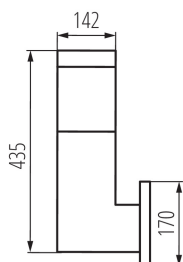

Architektonické svítidlo s výměnitelným zdrojem svítidla

Kanlux INVO OP je řada venkovních architektonických svítidel. Celá rodina se skládá z sloupků a fasádních svítidel. Ve svítidlech Kanlux INVO budete používat svou oblíbenou barvu světla, protože je přizpůsobena výměnitelným zdrojům s patičí E27.

VŠEOBECNÉ ÚDAJE:

Barva: grafit

Místo montáže: k usazení na zeď

Místo použití: uvnitř i vně

Minimální vzdálenost od osvětlovaného objektu: 0,5m

Vyměnitelný světelný zdroj: ano

Zdroj světla v balení: ne

Délka [mm]: 170

Šířka [mm]: 170

Výška [mm]: 435

TECHNICKÉ ÚDAJE:

Jmenovité napětí [V]: 220-240 AC

Jmenovitá frekvence [Hz]: 50/60

Maximální výkon [W]: max 20

Třída ochrany před úrazem elektrickým proudem: II

Materiál difuzoru: plast

Zdroj světla: GLS/CFL/LED

Patice: E27

Rozsah okolních teplot, kterým může být výrobek vystaven [°C]: -20÷35

Svítidlo je určeno světelným zdrojům s energetickými třídami: A++,A+,A,B,C,D,E

Materiál korpusu: plast

Typ přípojky: svorkovnice

Rozsah průměrů používaných vodičů [mm²]: 0,75÷1,5

Stupeň krytí IP: 54

DALŠÍ INFORMACE:

- Stínidlo mléčné