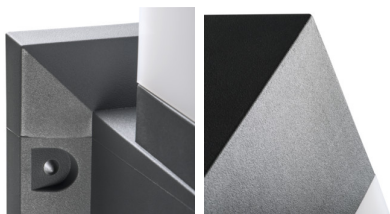

Architektonické svítidlo s výměnitelným zdrojem svítidla

5905339291721

Kanlux INVO OP je řada venkovních architektonických svítidel. Celá rodina se skládá z sloupků a fasádních svítidel. Ve svítidlech Kanlux INVO budete používat svou oblíbenou barvu světla, protože je přizpůsobena výměnitelným zdrojům s patičí E27.

### VŠEOBECNÉ ÚDAJE:

**Barva:** grafit

**Místo montáže:** k usazení na zem

**Místo použití:** uvnitř i vně

**Minimální vzdálenost od osvětlovaného objektu:** 0,5m

**Zdroj světla v balení:** ne

**Délka [mm]:** 220