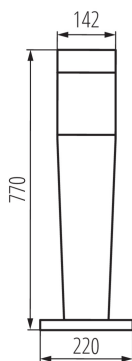

Architektonické svítidlo s výměnitelným zdrojem svítidla

5905339291721

Kanlux INVO OP je řada venkovních architektonických svítidel. Celá rodina se skládá z sloupků a fasádních svítidel. Ve svítidlech Kanlux INVO budete používat svou oblíbenou barvu světla, protože je přizpůsobena výměnitelným zdrojům s patičí E27.

VŠEOBECNÉ ÚDAJE:

Barva: grafit

Místo montáže: k usazení na zem

Místo použití: uvnitř i vně

Minimální vzdálenost od osvětlovaného objektu: 0,5m

Zdroj světla v balení: ne

Délka [mm]: 220

Šířka [mm]: 220

Výška [mm]: 770

TECHNICKÉ ÚDAJE:

Jmenovité napětí [V]: 220-240 AC

Jmenovitá frekvence [Hz]: 50

Maximální výkon [W]: max 20

Třída ochrany před úrazem elektrickým proudem: II

Materiál difuzoru: plast

Zdroj světla: GLS/CFL/LED

Patice: E27

Rozsah okolních teplot, kterým může být výrobek vystaven [°C]: -20÷35

Materiál korpusu: plast

Typ přípojky: svorkovnice

Rozsah průměrů používaných vodičů [mm²]: 0,75÷1,5

Stupeň krytí IP: 54

LOGISTICKÉ ÚDAJE:

Měrná jednotka: kus

Způsob balení: 1

Počet kusů v druhém balení: 1

Počet kusů v hromadném balení: 1

Čistá jednotková hmotnost [g]: 2470

Gramáž [g]: 3130

Délka jednotkového balení [cm]: 26.5

Šířka jednotkového balení [cm]: 26.5

Výška jednotkového balení [cm]: 83.5

Hmotnost kartonu [kg]: 3.13

Šířka kartonu [cm]: 26.5

Výška kartonu [cm]: 83.5

Délka kartonu [cm]: 26.5