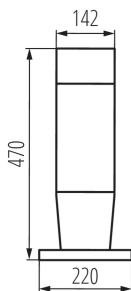

Architektonické svítidlo s výměnitelným zdrojem svítidla

5905339291714

IP
54

XXL
size

Kanlux INVO OP je řada venkovních architektonických svítidel. Celá rodina se skládá z sloupků a fasádních svítidel. Ve svítidlech Kanlux INVO budete používat svou oblíbenou barvu světla, protože je přizpůsobena výměnitelným zdrojům s patičí E27.

VŠEOBECNÉ ÚDAJE:

Barva: grafit

Místo montáže: k usazení na zem

Místo použití: uvnitř i vně

Minimální vzdálenost od osvětlovaného objektu: 0,5m

Zdroj světla v balení: ne

Délka [mm]: 220

Šířka [mm]: 220

Výška [mm]: 470

TECHNICKÉ ÚDAJE:

Jmenovité napětí [V]: 220-240 AC

Jmenovitá frekvence [Hz]: 50

Maximální výkon [W]: max 20

Třída ochrany před úrazem elektrickým proudem: II

Materiál difuzoru: plast

Zdroj světla: GLS/CFL/LED

Patice: E27

Rozsah okolních teplot, kterým může být výrobek vystaven [°C]: -20÷35

Materiál korpusu: plast

Typ přípojky: svorkovnice

Rozsah průměrů používaných vodičů [mm²]: 0,75÷1,5

Stupeň krytí IP: 54

LOGISTICKÉ ÚDAJE:

Měrná jednotka: kus

Způsob balení: 1

Počet kusů v druhém balení: 1

Počet kusů v hromadném balení: 1

Čistá jednotková hmotnost [g]: 1750

Gramáž [g]: 2390

Délka jednotkového balení [cm]: 26.5

Šířka jednotkového balení [cm]: 26.5

Výška jednotkového balení [cm]: 53

Hmotnost kartonu [kg]: 2.39

Šířka kartonu [cm]: 26.5

Výška kartonu [cm]: 53

Délka kartonu [cm]: 26.5