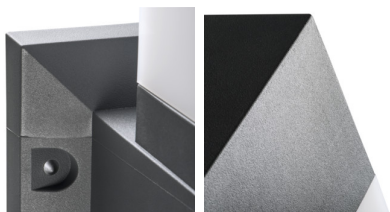

Architektonické svítidlo s výměnitelným zdrojem svítidla

5905339291714

IP
54

XXL
size

Kanlux INVO OP je řada venkovních architektonických svítidel. Celá rodina se skládá z sloupků a fasádních svítidel. Ve svítidlech Kanlux INVO budete používat svou oblíbenou barvu světla, protože je přizpůsobena výměnitelným zdrojům s patičí E27.

VŠEOBECNÉ ÚDAJE:

Barva: grafit

Místo montáže: k usazení na zem

Místo použití: uvnitř i vně

Minimální vzdálenost od osvětlovaného objektu: 0,5m

Zdroj světla v balení: ne

Délka [mm]: 220

Šířka [mm]: 220

Patice: E27

Rozsah okolních teplot, kterým může být výrobek vystaven [°C]: -20÷35

Materiál korpusu: plast

Typ přípojky: svorkovnice

Rozsah průměrů používaných vodičů [mm²]: 0,75÷1,5

Stupeň krytí IP: 54

LOGISTICKÉ ÚDAJE: