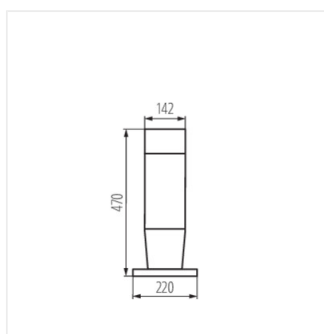

INVO OP 47-L-GR

INVO OP 47