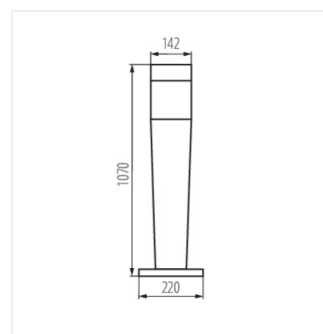

INVO OP 107-L-GR

INVO OP 107