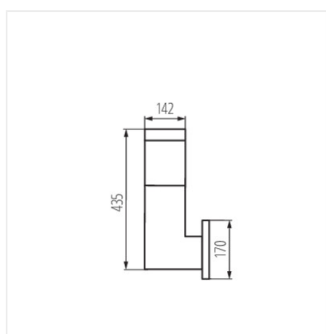

INVO OP EL-53-L-GR

INVO OP EL-53