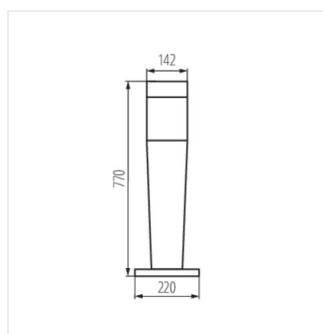

INVO OP 77-L-GR

INVO OP 77