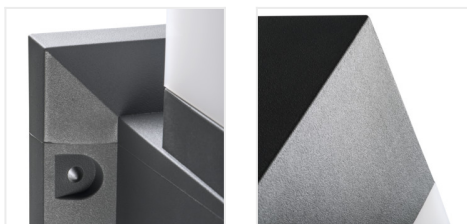

INVO OP

Architektonické svítidlo s výměnitelným zdrojem svítidla

IP
54

XXL
size

[V] 220-240 AC	[Hz] 50	[Icon: Square]	IP 54	[Icon: House]	[Icon: Temperature]	[Icon: Light Bulb]
[Icon: Dimensions] 0,75÷1,5	[Icon: Cable] 0,5m	CE	EAC	UK CA		

INVO OP 77-L-GR

INVO OP EL-53-L-GR	29170	max 20	GLS/CFL/LED	E27	grafit	k usazení na zeď
INVO OP 47-L-GR	29171	max 20	GLS/CFL/LED	E27	grafit	k usazení na zem
INVO OP 77-L-GR	29172	max 20	GLS/CFL/LED	E27	grafit	k usazení na zem
INVO OP 107-L-GR	29173	max 20	GLS/CFL/LED	E27	grafit	k usazení na zem

Kanlux INVO OP je řada venkovních architektonických svítidel. Celá rodina se skládá z sloupků a fasádních svítidel. Ve svítidlech Kanlux INVO budete používat svou oblíbenou barvu světla, protože je přizpůsobena výměnitelným zdrojům s patičkou E27.

- Stínidlo mléčné
- Materiál korpusu: plast
- Materiál difuzoru: plast

INVO OP

Architektonické svítidlo s výměnitelným zdrojem světla

INVO OP EL-53-L-GR

INVO OP 47-L-GR

INVO OP 77-L-GR

INVO OP 107-L-GR

INVO OP EL-53