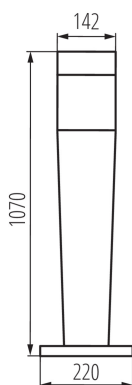

Architektonické svítidlo s výměnitelným zdrojem svítidla

XXL
size

Kanlux INVO OP je řada venkovních architektonických svítidel. Celá rodina se skládá z sloupků a fasádních svítidel. Ve svítidlech Kanlux INVO budete používat svou oblíbenou barvu světla, protože je přizpůsobena výměnitelným zdrojům s patičí E27.

VŠEOBECNÉ ÚDAJE:

Barva: grafit

Místo montáže: k usazení na zem

Místo použití: uvnitř i vně

Minimální vzdálenost od osvětlovaného objektu: 0,5m

Vyměnitelný světelný zdroj: ano

Zdroj světla v balení: ne

Délka [mm]: 220

Šířka [mm]: 220

Výška [mm]: 1070

TECHNICKÉ ÚDAJE:

Jmenovité napětí [V]: 220-240 AC

Jmenovitá frekvence [Hz]: 50/60

Maximální výkon [W]: max 20

Třída ochrany před úrazem elektrickým proudem: II

Materiál difuzoru: plast

Zdroj světla: GLS/CFL/LED

Patice: E27

Rozsah okolních teplot, kterým může být výrobek vystaven [°C]: -20÷35

Svítidlo je určeno světelným zdrojům s energetickými třídami: A++, A+, A, B, C, D, E

Materiál korpusu: plast

Typ přípojky: svorkovnice

Rozsah průměrů používaných vodičů [mm²]: 0,75÷1,5

Stupeň krytí IP: 54

DALŠÍ INFORMACE:

- Stínidlo mléčné