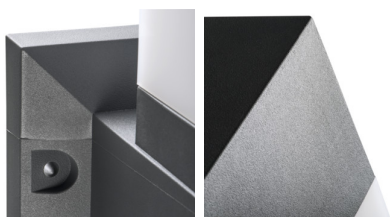

Architektonické svítidlo s výměnitelným zdrojem svítidla

XXL
size

Kanlux INVO OP je řada venkovních architektonických svítidel. Celá rodina se skládá z sloupků a fasádních svítidel. Ve svítidlech Kanlux INVO budete používat svou oblíbenou barvu světla, protože je přizpůsobena výměnitelným zdrojům s patičí E27.

VŠEOBECNÉ ÚDAJE:

Barva: grafit

Místo montáže: k usazení na zem

Místo použití: uvnitř i vně

Minimální vzdálenost od osvětlovaného objektu: 0,5m

Vyměnitelný světelný zdroj: ano

Zdroj světla v balení: ne

Délka [mm]: 220

Typ přípojky: svorkovnice

Rozsah průměrů používaných vodičů [mm²]: 0,75÷1,5

Stupeň krytí IP: 54

DALŠÍ INFORMACE:

- Stínidlo mléčné

Architektonické svítidlo s výměnitelným zdrojem světla