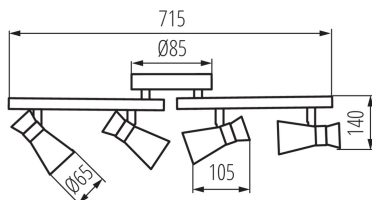

Přisazené svítidlo

5905339291189

DE
SIGN
unique

Kanlux MILENO je odpovědí na nejnovější trendy. Zajímavý design, lesk a originální tvar -to jsou výhody této série. Velké množství modelů svítidla Kanlux MILENO nabízí spoustu možností designu.

VŠEOBECNÉ ÚDAJE:

Barva: černá / zlatá

Místo montáže: k usazení na zeď, k usazení na strop

Místo použití: uvnitř

Minimální vzdálenost od osvětlovaného objektu: 0,5m

Zdroj světla v balení: ne

Délka [mm]: 715

Šířka [mm]: 105

Výška [mm]: 140

TECHNICKÉ ÚDAJE:

Jmenovité napětí [V]: 220-240 AC

Jmenovitá frekvence [Hz]: 50

Maximální výkon [W]: 4 x max 35

Třída ochrany před úrazem elektrickým proudem: I

Zdroj světla: PAR16

Patice: GU10

Rozsah okolních teplot, kterým může být výrobek vystaven [°C]: 5÷25

Materiál korpusu: ocel

Typ přípojky: šroubová svorkovnice

Rozsah průměrů používaných vodičů [mm²]: 1÷2,5

Svítidlo pohyblivé v horizontálním rozsahu [°]: 300

Svítidlo pohyblivé ve vertikální rozsahu [°]: 80

Stupeň krytí IP: 20

LOGISTICKÉ ÚDAJE:

Měrná jednotka: kus

Způsob balení: 6

Počet kusů v druhém balení : 1

Počet kusů v hromadném balení: 6

Čistá jednotková hmotnost [g]: 820

Gramáž [g]: 1110

Délka jednotkového balení [cm]: 16

Šířka jednotkového balení [cm]: 13

Výška jednotkového balení [cm]: 41.5

Hmotnost kartonu [kg]: 6.66

Šířka kartonu [cm]: 34

Výška kartonu [cm]: 42

Délka kartonu [cm]: 42.5