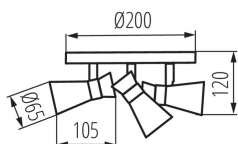

Přisazené svítidlo

5905339291127

DESIGN
unique

Kanlux MILENO je odpovědí na nejnovější trendy. Zajímavý design, lesk a originální tvar -to jsou výhody této série. Velké množství modelů svítidla Kanlux MILENO nabízí spoustu možností designu.

VŠEOBECNÉ ÚDAJE:

Barva: černá / zlatá

Místo montáže: k usazení na zeď, k usazení na strop

Místo použití: uvnitř

Minimální vzdálenost od osvětlovaného objektu: 0,5m

Zdroj světla v balení: ne

Výška [mm]: 120

Průměr [mm]: 200

TECHNICKÉ ÚDAJE:

Jmenovité napětí [V]: 220-240 AC

Jmenovitá frekvence [Hz]: 50

Maximální výkon [W]: 3 x max 35

Třída ochrany před úrazem elektrickým proudem: I

Zdroj světla: PAR16

Patice: GU10

Rozsah okolních teplot, kterým může být výrobek vystaven [°C]: 5÷25

Materiál korpusu: ocel

Typ přípojky: šroubová svorkovnice

Rozsah průměrů používaných vodičů [mm²]: 1÷2,5

Svítidlo pohyblivé v horizontálním rozsahu [°]: 300

Svítidlo pohyblivé ve vertikální rozsahu [°]: 80

Stupeň krytí IP: 20

LOGISTICKÉ ÚDAJE:

Měrná jednotka: kus

Způsob balení: 12

Počet kusů v druhém balení : 1

Počet kusů v hromadném balení: 12

Čistá jednotková hmotnost [g]: 660

Gramáž [g]: 923.33

Délka jednotkového balení [cm]: 24

Šířka jednotkového balení [cm]: 13

Výška jednotkového balení [cm]: 24

Hmotnost kartonu [kg]: 11.07996

Šířka kartonu [cm]: 41

Výška kartonu [cm]: 50

Délka kartonu [cm]: 49

Objem kartonu [m³]: 0.10045