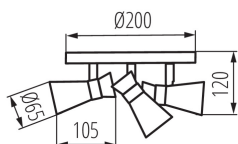

Přisazené svítidlo

5905339291134

DESIGN
unique

Kanlux MILENO je odpovědí na nejnovější trendy. Zajímavý design, lesk a originální tvar -to jsou výhody této série. Velké množství modelů svítidla Kanlux MILENO nabízí spoustu možností designu.

VŠEOBECNÉ ÚDAJE:

Barva: stříbrná / měděná

Místo montáže: k usazení na zeď, k usazení na strop

Místo použití: uvnitř

Minimální vzdálenost od osvětlovaného objektu: 0,5m

Zdroj světla v balení: ne

Výška [mm]: 120

Průměr [mm]: 200

TECHNICKÉ ÚDAJE:

Jmenovité napětí [V]: 220-240 AC

Jmenovitá frekvence [Hz]: 50

Maximální výkon [W]: 3 x max 35

Třída ochrany před úrazem elektrickým proudem: I

Zdroj světla: PAR16

Patice: GU10

Rozsah okolních teplot, kterým může být výrobek vystaven [°C]: 5÷25

Materiál korpusu: ocel

Typ přípojky: šroubová svorkovnice

Rozsah průměrů používaných vodičů [mm²]: 1÷2,5

Svítidlo pohyblivé v horizontálním rozsahu [°]: 300

Svítidlo pohyblivé ve vertikální rozsahu [°]: 80

Stupeň krytí IP: 20

LOGISTICKÉ ÚDAJE:

Měrná jednotka: kus

Způsob balení: 12

Počet kusů v druhém balení : 1

Počet kusů v hromadném balení: 12

Čistá jednotková hmotnost [g]: 660

Gramáž [g]: 923.33

Délka jednotkového balení [cm]: 24

Šířka jednotkového balení [cm]: 13

Výška jednotkového balení [cm]: 24

Hmotnost kartonu [kg]: 11.07996

Šířka kartonu [cm]: 41

Výška kartonu [cm]: 50

Délka kartonu [cm]: 49

Objem kartonu [m³]: 0.10045