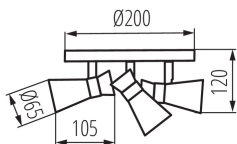

Přisazené svítidlo

DESIGN
unique

Kanlux MILENO je odpovědí na nejnovější trendy. Zajímavý design, lesk a originální tvar -to jsou výhody této série. Velké množství modelů svítidla Kanlux MILENO nabízí spoustu možností designu.

VŠEOBECNÉ ÚDAJE:

Barva: stříbrná / měděná

Místo montáže: k usazení na zeď, k usazení na strop

Místo použití: uvnitř

Minimální vzdálenost od osvětlovaného objektu: 0,5m

Vyměnitelný světelný zdroj: ano

Zdroj světla v balení: ne

Výška [mm]: 120

Průměr [mm]: 200

TECHNICKÉ ÚDAJE:

Jmenovité napětí [V]: 220-240 AC

Jmenovitá frekvence [Hz]: 50/60

Maximální výkon [W]: 3 x max 35

Třída ochrany před úrazem elektrickým proudem: I

Zdroj světla: PAR16

Patice: GU10

Rozsah okolních teplot, kterým může být výrobek vystaven [°C]: 5÷25

Svítidlo je určeno světelným zdrojům s energetickými třídami: A++,A+,A,B,C,D,E

Materiál korpusu: ocel

Typ přípojky: šroubová svorkovnice

Rozsah průměrů používaných vodičů [mm²]: 1÷2,5

Svítidlo pohyblivé v horizontálním rozsahu [°]: 300

Svítidlo pohyblivé ve vertikální rozsahu [°]: 80

Stupeň krytí IP: 20