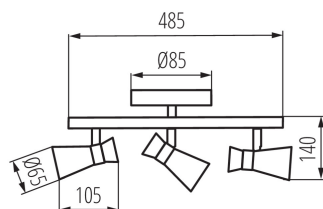

Přisazené svítidlo

5905339291165

DE
SI
GN
unique

Kanlux MILENO je odpovědí na nejnovější trendy. Zajímavý design, lesk a originální tvar -to jsou výhody této série. Velké množství modelů svítidla Kanlux MILENO nabízí spoustu možností designu.

VŠEOBECNÉ ÚDAJE:

Barva: černá / zlatá

Místo montáže: k usazení na zeď, k usazení na strop

Místo použití: uvnitř

Minimální vzdálenost od osvětlovaného objektu: 0,5m

Zdroj světla v balení: ne

Délka [mm]: 485

Šířka [mm]: 105

Výška [mm]: 140

TECHNICKÉ ÚDAJE:

Jmenovité napětí [V]: 220-240 AC

Jmenovitá frekvence [Hz]: 50

Maximální výkon [W]: 3 x max 35

Třída ochrany před úrazem elektrickým proudem: I

Zdroj světla: PAR16

Patice: GU10

Rozsah okolních teplot, kterým může být výrobek vystaven [°C]: 5÷25

Materiál korpusu: ocel

Typ přípojky: šroubová svorkovnice

Rozsah průměrů používaných vodičů [mm²]: 1÷2,5

Svítidlo pohyblivé v horizontálním rozsahu [°]: 300

Svítidlo pohyblivé ve vertikální rozsahu [°]: 80

Stupeň krytí IP: 20

LOGISTICKÉ ÚDAJE:

Měrná jednotka: kus

Způsob balení: 8

Počet kusů v druhém balení : 1

Počet kusů v hromadném balení: 8

Čistá jednotková hmotnost [g]: 610

Gramáž [g]: 870

Délka jednotkového balení [cm]: 15.5

Šířka jednotkového balení [cm]: 9.5

Výška jednotkového balení [cm]: 55

Hmotnost kartonu [kg]: 6.96

Šířka kartonu [cm]: 32

Výška kartonu [cm]: 41

Délka kartonu [cm]: 56