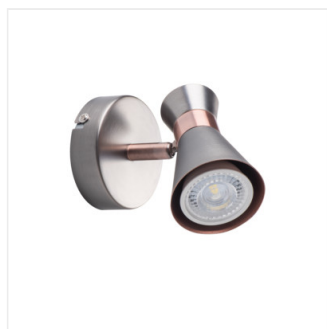

## MILENO

Přisazené svítidlo

DESIGN  
unique

 220-240 AC	 50	 PAR16	 GU10		 IP 20	
 5÷25	 300	 80			 1÷2,5	 0,5m

MILENO EL-10 B-AG	<b>29110</b>	max 35	černá / zlatá
MILENO EL-10 ASR-AN	<b>29111</b>	max 35	stříbrná / měděná
MILENO EL-30 B-AG	<b>29112</b>	3 x max 35	černá / zlatá
MILENO EL-30 ASR-AN	<b>29113</b>	3 x max 35	stříbrná / měděná
MILENO EL-2I B-AG	<b>29114</b>	2 x max 35	černá / zlatá
MILENO EL-2I ASR-AN	<b>29115</b>	2 x max 35	stříbrná / měděná
MILENO EL-3I B-AG	<b>29116</b>	3 x max 35	černá / zlatá
MILENO EL-3I ASR-AN	<b>29117</b>	3 x max 35	stříbrná / měděná
MILENO EL-4I B-AG	<b>29118</b>	4 x max 35	černá / zlatá
MILENO EL-4I ASR-AN	<b>29119</b>	4 x max 35	stříbrná / měděná

Kanlux MILENO je odpovědí na nejnovější trendy. Zajímavý design, lesk a originální tvar - to jsou výhody této série. Velké množství modelů svítidla Kanlux MILENO nabízí spoustu možností designu.

- Materiál korpusu: ocel

## MILENO

Přisazené svítidlo

MILENO EL-10 ASR-AN

MILENO EL-30 B-AG

MILENO EL-30 ASR-AN

MILENO EL-2I B-AG

MILENO EL-2I ASR-AN

MILENO EL-3I B-AG