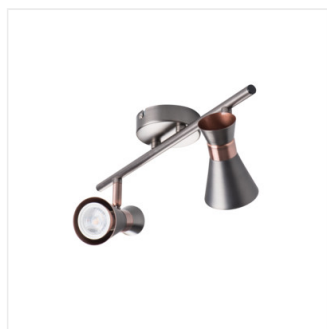

## MILENO

Přisazené svítidlo

DESIGN  
unique

 220-240 AC	 50	 PAR16	 GU10		 IP 20	
 5÷25	 300	 80			 1÷2,5	 0,5m

MILENO EL-10 B-AG	<b>29110</b>	max 35	černá / zlatá
MILENO EL-10 ASR-AN	<b>29111</b>	max 35	stříbrná / měděná
MILENO EL-30 B-AG	<b>29112</b>	3 x max 35	černá / zlatá
MILENO EL-30 ASR-AN	<b>29113</b>	3 x max 35	stříbrná / měděná
MILENO EL-2I B-AG	<b>29114</b>	2 x max 35	černá / zlatá
MILENO EL-2I ASR-AN	<b>29115</b>	2 x max 35	stříbrná / měděná
MILENO EL-3I B-AG	<b>29116</b>	3 x max 35	černá / zlatá
MILENO EL-3I ASR-AN	<b>29117</b>	3 x max 35	stříbrná / měděná
MILENO EL-4I B-AG	<b>29118</b>	4 x max 35	černá / zlatá
MILENO EL-4I ASR-AN	<b>29119</b>	4 x max 35	stříbrná / měděná

Kanlux MILENO je odpovědí na nejnovější trendy. Zajímavý design, lesk a originální tvar - to jsou výhody této série. Velké množství modelů svítidla Kanlux MILENO nabízí spoustu možností designu.

- Materiál korpusu: ocel

## MILENO

Přisazené svítidlo

MILENO EL-10 ASR-AN

MILENO EL-30 B-AG

MILENO EL-30 ASR-AN

MILENO EL-2I B-AG

MILENO EL-2I ASR-AN

MILENO EL-3I B-AG