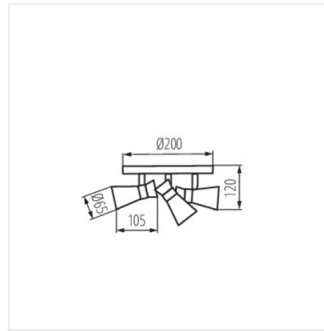

MILENO EL-30