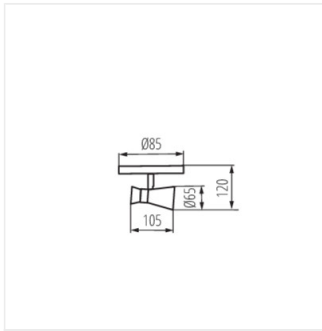

MILENO

Přisazené svítidlo

MILENO EL-10