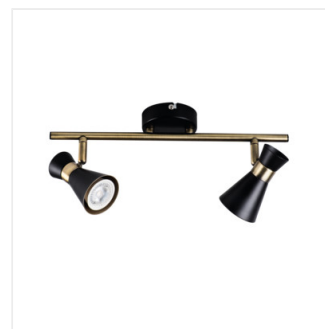

## MILENO

Přisazené svítidlo

DESIGN  
unique

 220-240 AC	 50	 PAR16	 GU10		 IP 20	
 5÷25	 300	 80			 1÷2,5	 0,5m

MILENO EL-10 B-AG	<b>29110</b>	max 35	černá / zlatá
MILENO EL-10 ASR-AN	<b>29111</b>	max 35	stříbrná / měděná
MILENO EL-30 B-AG	<b>29112</b>	3 x max 35	černá / zlatá
MILENO EL-30 ASR-AN	<b>29113</b>	3 x max 35	stříbrná / měděná
MILENO EL-2I B-AG	<b>29114</b>	2 x max 35	černá / zlatá
MILENO EL-2I ASR-AN	<b>29115</b>	2 x max 35	stříbrná / měděná
MILENO EL-3I B-AG	<b>29116</b>	3 x max 35	černá / zlatá
MILENO EL-3I ASR-AN	<b>29117</b>	3 x max 35	stříbrná / měděná
MILENO EL-4I B-AG	<b>29118</b>	4 x max 35	černá / zlatá
MILENO EL-4I ASR-AN	<b>29119</b>	4 x max 35	stříbrná / měděná

Kanlux MILENO je odpovědí na nejnovější trendy. Zajímavý design, lesk a originální tvar - to jsou výhody této série. Velké množství modelů svítidla Kanlux MILENO nabízí spoustu možností designu.

- Materiál korpusu: ocel

## MILENO

Přisazené svítidlo

MILENO EL-10 ASR-AN

MILENO EL-30 B-AG

MILENO EL-30 ASR-AN

MILENO EL-2I B-AG

MILENO EL-2I ASR-AN

MILENO EL-3I B-AG