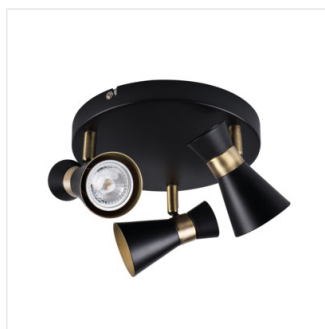

## MILENO

Přisazené svítidlo

DESIGN  
unique

 220-240 AC	 50	 PAR16	 GU10		 IP 20	
 5÷25	 300	 80			 1÷2,5	 0,5m

MILENO EL-10 B-AG	<b>29110</b>	max 35	černá / zlatá
MILENO EL-10 ASR-AN	<b>29111</b>	max 35	stříbrná / měděná
MILENO EL-30 B-AG	<b>29112</b>	3 x max 35	černá / zlatá
MILENO EL-30 ASR-AN	<b>29113</b>	3 x max 35	stříbrná / měděná
MILENO EL-2I B-AG	<b>29114</b>	2 x max 35	černá / zlatá
MILENO EL-2I ASR-AN	<b>29115</b>	2 x max 35	stříbrná / měděná
MILENO EL-3I B-AG	<b>29116</b>	3 x max 35	černá / zlatá
MILENO EL-3I ASR-AN	<b>29117</b>	3 x max 35	stříbrná / měděná
MILENO EL-4I B-AG	<b>29118</b>	4 x max 35	černá / zlatá
MILENO EL-4I ASR-AN	<b>29119</b>	4 x max 35	stříbrná / měděná

Kanlux MILENO je odpovědí na nejnovější trendy. Zajímavý design, lesk a originální tvar - to jsou výhody této série. Velké množství modelů svítidla Kanlux MILENO nabízí spoustu možností designu.

- Materiál korpusu: ocel

## MILENO

Přisazené svítidlo

MILENO EL-10 ASR-AN

MILENO EL-30 B-AG

MILENO EL-30 ASR-AN

MILENO EL-2I B-AG

MILENO EL-2I ASR-AN

MILENO EL-3I B-AG