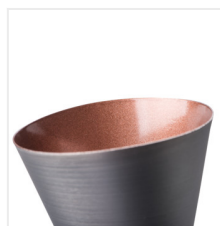

## MILENO

Přisazené svítidlo

DESIGN  
unique

 220-240 AC	 50	 PAR16	 GU10		 IP 20	
 5÷25	 300	 80			 1÷2,5	 0,5m

MILENO EL-10 B-AG	<b>29110</b>	max 35	černá / zlatá
MILENO EL-10 ASR-AN	<b>29111</b>	max 35	stříbrná / měděná
MILENO EL-30 B-AG	<b>29112</b>	3 x max 35	černá / zlatá
MILENO EL-30 ASR-AN	<b>29113</b>	3 x max 35	stříbrná / měděná
MILENO EL-2I B-AG	<b>29114</b>	2 x max 35	černá / zlatá
MILENO EL-2I ASR-AN	<b>29115</b>	2 x max 35	stříbrná / měděná
MILENO EL-3I B-AG	<b>29116</b>	3 x max 35	černá / zlatá
MILENO EL-3I ASR-AN	<b>29117</b>	3 x max 35	stříbrná / měděná
MILENO EL-4I B-AG	<b>29118</b>	4 x max 35	černá / zlatá
MILENO EL-4I ASR-AN	<b>29119</b>	4 x max 35	stříbrná / měděná

Kanlux MILENO je odpovědí na nejnovější trendy. Zajímavý design, lesk a originální tvar - to jsou výhody této série. Velké množství modelů svítidla Kanlux MILENO nabízí spoustu možností designu.

- Materiál korpusu: ocel