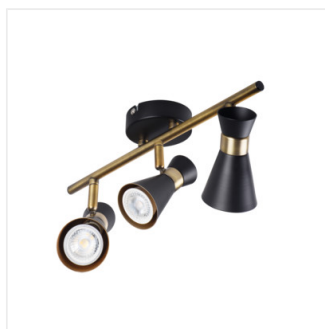

## MILENO

Přisazené svítidlo

DESIGN  
unique

 220-240 AC	 50	 PAR16	 GU10		 IP 20	
 5÷25	 300	 80			 1÷2,5	 0,5m

MILENO EL-10 B-AG	<b>29110</b>	max 35	černá / zlatá
MILENO EL-10 ASR-AN	<b>29111</b>	max 35	stříbrná / měděná
MILENO EL-30 B-AG	<b>29112</b>	3 x max 35	černá / zlatá
MILENO EL-30 ASR-AN	<b>29113</b>	3 x max 35	stříbrná / měděná
MILENO EL-2I B-AG	<b>29114</b>	2 x max 35	černá / zlatá
MILENO EL-2I ASR-AN	<b>29115</b>	2 x max 35	stříbrná / měděná
MILENO EL-3I B-AG	<b>29116</b>	3 x max 35	černá / zlatá
MILENO EL-3I ASR-AN	<b>29117</b>	3 x max 35	stříbrná / měděná
MILENO EL-4I B-AG	<b>29118</b>	4 x max 35	černá / zlatá
MILENO EL-4I ASR-AN	<b>29119</b>	4 x max 35	stříbrná / měděná

Kanlux MILENO je odpovědí na nejnovější trendy. Zajímavý design, lesk a originální tvar - to jsou výhody této série. Velké množství modelů svítidla Kanlux MILENO nabízí spoustu možností designu.

- Materiál korpusu: ocel

## MILENO

Přisazené svítidlo

MILENO EL-10 ASR-AN

MILENO EL-30 B-AG

MILENO EL-30 ASR-AN

MILENO EL-2I B-AG

MILENO EL-2I ASR-AN

MILENO EL-3I B-AG