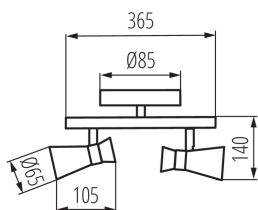

Přisazené svítidlo

DESIGN
unique

VŠEOBECNÉ ÚDAJE:

Barva: stříbrná / měděná

Místo montáže: k usazení na zeď, k usazení na strop

Místo použití: uvnitř

Minimální vzdálenost od osvětlovaného objektu: 0,5m

Vyměnitelný světelný zdroj: ano

Zdroj světla v balení: ne

Délka [mm]: 365

Šířka [mm]: 105

Výška [mm]: 140

TECHNICKÉ ÚDAJE:

Jmenovité napětí [V]: 220-240 AC

Jmenovitá frekvence [Hz]: 50/60

Maximální výkon [W]: 2 x max 35

Třída ochrany před úrazem elektrickým proudem: I

Zdroj světla: PAR16

Patice: GU10

Rozsah okolních teplot, kterým může být výrobek vystaven [°C]: 5÷25

Svítlidlo je určeno světelným zdrojům s energetickými třídami: A++,A+,A,B,C,D,E

Materiál korpusu: ocel

Typ přípojky: šroubová svorkovnice

Rozsah průměrů používaných vodičů [mm²]: 1÷2,5

Svítlidlo pohyblivé v horizontálním rozsahu [°]: 300

Svítlidlo pohyblivé ve vertikální rozsahu [°]: 80

Stupeň krytí IP: 20