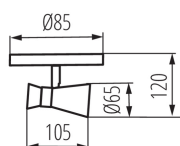

Přisazené svítidlo

5905339291103

DESIGN
unique

Kanlux MILENO je odpovědí na nejnovější trendy. Zajímavý design, lesk a originální tvar -to jsou výhody této série. Velké množství modelů svítidla Kanlux MILENO nabízí spoustu možností designu.

VŠEOBECNÉ ÚDAJE:

Barva: černá / zlatá

Místo montáže: k usazení na zeď, k usazení na strop

Místo použití: uvnitř

Minimální vzdálenost od osvětlovaného objektu: 0,5m

Zdroj světla v balení: ne

Šířka [mm]: 105

Výška [mm]: 120

Průměr [mm]: 85

TECHNICKÉ ÚDAJE:

Jmenovité napětí [V]: 220-240 AC

Jmenovitá frekvence [Hz]: 50

Maximální výkon [W]: max 35

Třída ochrany před úrazem elektrickým proudem: I

Zdroj světla: PAR16

Patice: GU10

Rozsah okolních teplot, kterým může být výrobek vystaven [°C]: 5÷25

Materiál korpusu: ocel

Typ přípojky: šroubová svorkovnice

Rozsah průměrů používaných vodičů [mm²]: 1÷2,5

Svítidlo pohyblivé v horizontálním rozsahu [°]: 300

Svítidlo pohyblivé ve vertikální rozsahu [°]: 80

Stupeň krytí IP: 20

LOGISTICKÉ ÚDAJE:

Měrná jednotka: kus

Způsob balení: 24

Počet kusů v druhém balení : 1

Počet kusů v hromadném balení: 24

Čistá jednotková hmotnost [g]: 220

Gramáž [g]: 344.58

Délka jednotkového balení [cm]: 14

Šířka jednotkového balení [cm]: 11

Výška jednotkového balení [cm]: 14

Hmotnost kartonu [kg]: 8.26992

Šířka kartonu [cm]: 30

Výška kartonu [cm]: 45

Délka kartonu [cm]: 45.5