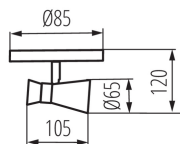

Přisazené svítidlo

DESIGN
unique

Kanlux MILENO je odpovědí na nejnovější trendy. Zajímavý design, lesk a originální tvar -to jsou výhody této série. Velké množství modelů svítidla Kanlux MILENO nabízí spoustu možností designu.

VŠEOBECNÉ ÚDAJE:

Barva: černá / zlatá
Místo montáže: k usazení na zeď, k usazení na strop
Místo použití: uvnitř
Minimální vzdálenost od osvětlovaného objektu: 0,5m
Vyměnitelný světelný zdroj: ano
Zdroj světla v balení: ne
Šířka [mm]: 105
Výška [mm]: 120
Průměr [mm]: 85

TECHNICKÉ ÚDAJE:

Jmenovité napětí [V]: 220-240 AC
Jmenovitá frekvence [Hz]: 50/60
Maximální výkon [W]: max 35
Třída ochrany před úrazem elektrickým proudem: I
Zdroj světla: PAR16
Patice: GU10
Rozsah okolních teplot, kterým může být výrobek vystaven [°C]: 5÷25
Svítidlo je určeno světelným zdrojům s energetickými třídami: A++,A+,A,B,C,D,E
Materiál korpusu: ocel
Typ přípojky: šroubová svorkovnice
Rozsah průměrů používaných vodičů [mm²]: 1÷2,5
Svítidlo pohyblivé v horizontálním rozsahu [°]: 300
Svítidlo pohyblivé ve vertikální rozsahu [°]: 80
Stupeň krytí IP: 20