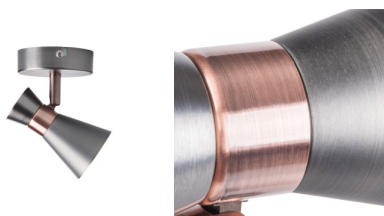

29111 MILENO EL-10 ASR-AN

Přisazené svítidlo

5905339291110

DESIGN
GN
unique

Kanlux MILENO je odpovědí na nejnovější trendy. Zajímavý design, lesk a originální tvar -to jsou výhody této série. Velké množství modelů svítidla Kanlux MILENO nabízí spoustu možností designu.

VŠEOBECNÉ ÚDAJE:

Barva: stříbrná / měděná

Místo montáže: k usazení na zeď, k usazení na strop

Místo použití: uvnitř

Minimální vzdálenost od osvětlovaného objektu: 0,5m

Zdroj světla v balení: ne

Šířka [mm]: 105

Patice: GU10

Rozsah okolních teplot, kterým může být výrobek vystaven [°C]: 5÷25

Materiál korpusu: ocel

Typ přípojky: šroubová svorkovnice

Rozsah průměrů používaných vodičů [mm²]: 1÷2,5

Svítidlo pohyblivé v horizontálním rozsahu [°]: 300