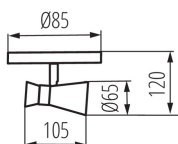

29111 MILENO EL-10 ASR-AN

Přisazené svítidlo

5905339291110

DESIGN
GN
unique

Kanlux MILENO je odpovědí na nejnovější trendy. Zajímavý design, lesk a originální tvar -to jsou výhody této série. Velké množství modelů svítidla Kanlux MILENO nabízí spoustu možností designu.

VŠEOBECNÉ ÚDAJE:

Barva: stříbrná / měděná

Místo montáže: k usazení na zeď, k usazení na strop

Místo použití: uvnitř

Minimální vzdálenost od osvětlovaného objektu: 0,5m

Zdroj světla v balení: ne

Šířka [mm]: 105

Výška [mm]: 120

Průměr [mm]: 85

TECHNICKÉ ÚDAJE:

Jmenovité napětí [V]: 220-240 AC

Jmenovitá frekvence [Hz]: 50

Maximální výkon [W]: max 35

Třída ochrany před úrazem elektrickým proudem: I

Zdroj světla: PAR16

Patice: GU10

Rozsah okolních teplot, kterým může být výrobek vystaven [°C]: 5÷25

Materiál korpusu: ocel

Typ přípojky: šroubová svorkovnice

Rozsah průměrů používaných vodičů [mm²]: 1÷2,5

Svítidlo pohyblivé v horizontálním rozsahu [°]: 300

Svítidlo pohyblivé ve vertikální rozsahu [°]: 80

Stupeň krytí IP: 20

LOGISTICKÉ ÚDAJE:

Měrná jednotka: kus

Způsob balení: 24

Počet kusů v druhém balení: 1

Počet kusů v hromadném balení: 24

Čistá jednotková hmotnost [g]: 220

Gramáž [g]: 344.58

Délka jednotkového balení [cm]: 14

Šířka jednotkového balení [cm]: 11

Výška jednotkového balení [cm]: 14

Hmotnost kartonu [kg]: 8.26992

Šířka kartonu [cm]: 30

Výška kartonu [cm]: 45

Délka kartonu [cm]: 45.5