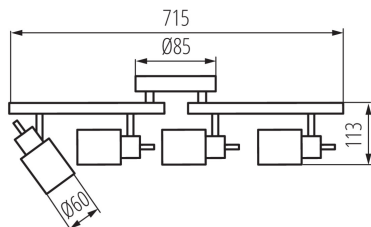

Přisazené svítidlo

5905339291035

DE
SIGN
unique

Kanlux EVELI je rodina svítidel, která se vyznačuje velmi zajímavým designem. Stínidlo z kouřového skla se hodí do industriálních interiérů, pasuje nejen do domácností, ale dodá charakteristickou atmosféru hospůdkám nebo restauracím.

VŠEOBECNÉ ÚDAJE:

Barva: stříbrná

Místo montáže: k usazení na zeď, k usazení na strop

Místo použití: uvnitř

Minimální vzdálenost od osvětlovaného objektu: 0,5m

Zdroj světla v balení: ne

Délka [mm]: 715

Výška [mm]: 135

TECHNICKÉ ÚDAJE:

Jmenovité napětí [V]: 220-240 AC

Jmenovitá frekvence [Hz]: 50

Maximální výkon [W]: 4 x max 35

Třída ochrany před úrazem elektrickým proudem: I

Materiál difuzoru: sklo

Zdroj světla: G9

Patice: G9

Rozsah okolních teplot, kterým může být výrobek vystaven [°C]: 5÷25

Materiál korpusu: ocel

Typ přípojky: šroubová svorkovnice

Rozsah průměrů používaných vodičů [mm²]: 1÷2,5

Svítidlo pohyblivé v horizontálním rozsahu [°]: 300

Svítidlo pohyblivé ve vertikální rozsahu [°]: 90

Stupeň krytí IP: 20

LOGISTICKÉ ÚDAJE:

Měrná jednotka: kus

Způsob balení: 6

Počet kusů v druhém balení : 1

Počet kusů v hromadném balení: 6

Čistá jednotková hmotnost [g]: 810

Gramáž [g]: 1188.33

Délka jednotkového balení [cm]: 14

Šířka jednotkového balení [cm]: 15

Výška jednotkového balení [cm]: 41

Hmotnost kartonu [kg]: 7.12998

Šířka kartonu [cm]: 32

Výška kartonu [cm]: 45

Délka kartonu [cm]: 42.5