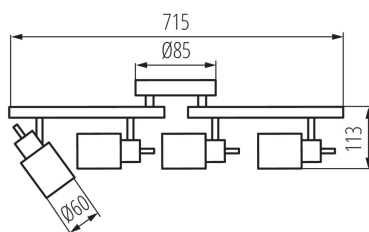

Přisazené svítidlo

DESIGN
unique

Kanlux EVELI je rodina svítidel, která se vyznačuje velmi zajímavým designem. Stínidlo z kouřového skla se hodí do industriálních interiérů, pasuje nejen do domácností, ale dodá charakteristickou atmosféru hospůdkám nebo restauracím.

VŠEOBECNÉ ÚDAJE:

Barva: stříbrná

Místo montáže: k usazení na zeď, k usazení na strop

Místo použití: uvnitř

Minimální vzdálenost od osvětlovaného objektu: 0,5m

Vyměnitelný světelný zdroj: ano

Zdroj světla v balení: ne

Délka [mm]: 715

Výška [mm]: 135

TECHNICKÉ ÚDAJE:

Jmenovité napětí [V]: 220-240 AC

Jmenovitá frekvence [Hz]: 50/60

Maximální výkon [W]: 4 x max 35

Třída ochrany před úrazem elektrickým proudem: I

Materiál difuzoru: sklo

Zdroj světla: G9

Patice: G9

Rozsah okolních teplot, kterým může být výrobek vystaven [°C]: 5÷25

Svítidlo je určeno světelným zdrojům s energetickými třídami: A++,A+,A,B,C,D,E

Materiál korpusu: ocel

Typ přípojky: šroubová svorkovnice

Rozsah průměrů používaných vodičů [mm²]: 1÷2,5

Svítidlo pohyblivé v horizontálním rozsahu [°]: 300

Svítidlo pohyblivé ve vertikální rozsahu [°]: 90

Stupeň krytí IP: 20