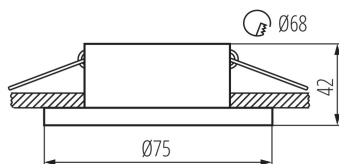

29140 SIMEN DSO W/G

Ozdobný prsten-komponent svítidla

5905339291400

Kanlux SIMEN DSO je svítidlo, skládající se ze dvou částí: prstene a korpusu. Nabízíme sestavy barevné, klasické černé a bílé, nebo svítidla obsahující stříbrné a zlaté prvky, která zapadnou do interiéru, a stanou se viditelnou dekorací. Sami můžete také měnit jednotlivé prvky ze svítidel Kanlux SIMEN.

VŠEOBECNÉ ÚDAJE:

Barva: bílá / zlatá

Povinnost používání samostínících lamp: ano

Místo montáže: k zabudování do stropu

Místo použití: uvnitř

Minimální vzdálenost od osvětlovaného objektu: 0,5m

dekorativní kroužek bez keramického držáku: ano

Výrobek není určen k pokrytí termoizolačním materiálem: ano

Zdroj světla v balení: ne

Výška [mm]: 42

Průměr [mm]: 75

Montážní otvor [mm]: Ø68

TECHNICKÉ ÚDAJE:

Jmenovité napětí [V]: 12 AC; 12 DC; 220-240 AC

Maximální výkon [W]: max 35

Třída ochrany před úrazem elektrickým proudem: II/III

Zdroj světla: MR16/PAR16

Patice: Gx5,3/GU10

Rozsah okolních teplot, kterým může být výrobek vystaven [°C]: 5÷25

Materiál korpusu: hliníková slitina

Regulace úhlu svítidla: chybějící

Stupeň krytí IP: 20

LOGISTICKÉ ÚDAJE:

Měrná jednotka: kus

Způsob balení: 100

Počet kusů v druhém balení : 1

Počet kusů v hromadném balení: 100

Čistá jednotková hmotnost [g]: 80

Gramáž [g]: 107.8

Délka jednotkového balení [cm]: 8

Šířka jednotkového balení [cm]: 5

Výška jednotkového balení [cm]: 8

Hmotnost kartonu [kg]: 10.78

Šířka kartonu [cm]: 27.5

Výška kartonu [cm]: 36