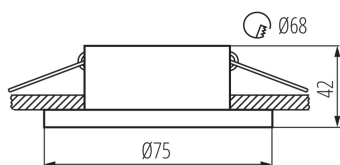

Ozdobný prsten-komponent svítidla

Kanlux SIMEN DSO je svítidlo, skládající se ze dvou částí: prstene a korpusu. Nabízíme sestavy barevné, klasické černé a bílé, nebo svítidla obsahující stříbrné a zlaté prvky, která zapadnou do interiéru, a stanou se viditelnou dekorací. Sami můžete také měnit jednotlivé prvky ze svítidel Kanlux SIMEN.

VŠEOBECNÉ ÚDAJE:

- Barva:** bílá / zlatá
- Povinnost používání samostínících lamp:** ano
- Místo montáže:** k zabudování do stropu
- Místo použití:** uvnitř
- Minimální vzdálenost od osvětlovaného objektu:** 0,5m
- dekorativní kroužek bez keramického držáku:** ano
- Vyměnitelný světelný zdroj:** ano
- Výrobek není určen k pokrytí termoizolačním materiálem:** ano
- Zdroj světla v balení:** ne
- Výška [mm]:** 42
- Průměr [mm]:** 75
- Montážní otvor [mm]:** Ø68

TECHNICKÉ ÚDAJE:

- Jmenovité napětí [V]:** 12 AC; 12 DC; 220-240 AC
- Maximální výkon [W]:** max 35
- Třída ochrany před úrazem elektrickým proudem:** II/III
- Zdroj světla:** MR16/PAR16
- Patice:** Gx5,3/GU10
- Rozsah okolních teplot, kterým může být výrobek vystaven [°C]:** 5÷25
- Svítidlo je určeno světelným zdrojům s energetickými třídami:** A+,A+,A,B,C,D,E
- Materiál korpusu:** hliníková slitina
- Regulace úhlu svítidla:** chybějící
- Stupeň krytí IP:** 20