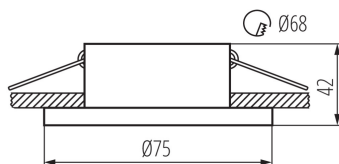

Ozdobný prsten-komponent svítidla

5905339291394

Kanlux SIMEN DSO je svítidlo, skládající se ze dvou částí: prstene a korpusu. Nabízíme sestavy barevné, klasické černé a bílé, nebo svítidla obsahující stříbrné a zlaté prvky, která zapadnou do interiéru, a stanou se viditelnou dekorací. Sami můžete také měnit jednotlivé prvky ze svítidel Kanlux SIMEN.

VŠEOBECNÉ ÚDAJE:

Barva: bílá / černá

Povinnost používání samostínících lamp: ano

Místo montáže: k zabudování do stropu

Místo použití: uvnitř

Minimální vzdálenost od osvětlovaného objektu: 0,5m

dekorativní kroužek bez keramického držáku: ano

Výrobek není určen k pokrytí termoizolačním materiálem: ano

Zdroj světla v balení: ne

Výška [mm]: 42

Průměr [mm]: 75

Montážní otvor [mm]: Ø68

TECHNICKÉ ÚDAJE:

Jmenovité napětí [V]: 12 AC; 12 DC; 220-240 AC

Maximální výkon [W]: max 35

Třída ochrany před úrazem elektrickým proudem: II/III

Zdroj světla: MR16/PAR16

Patice: Gx5,3/GU10

Rozsah okolních teplot, kterým může být výrobek vystaven [°C]: 5÷25

Materiál korpusu: hliníková slitina

Regulace úhlu svítidla: chybějící

Stupeň krytí IP: 20

LOGISTICKÉ ÚDAJE:

Měrná jednotka: kus

Způsob balení: 100

Počet kusů v druhém balení : 1

Počet kusů v hromadném balení: 100

Čistá jednotková hmotnost [g]: 80

Gramáž [g]: 107.8

Délka jednotkového balení [cm]: 8

Šířka jednotkového balení [cm]: 5

Výška jednotkového balení [cm]: 8

Hmotnost kartonu [kg]: 10.78

Šířka kartonu [cm]: 27.5

Výška kartonu [cm]: 36